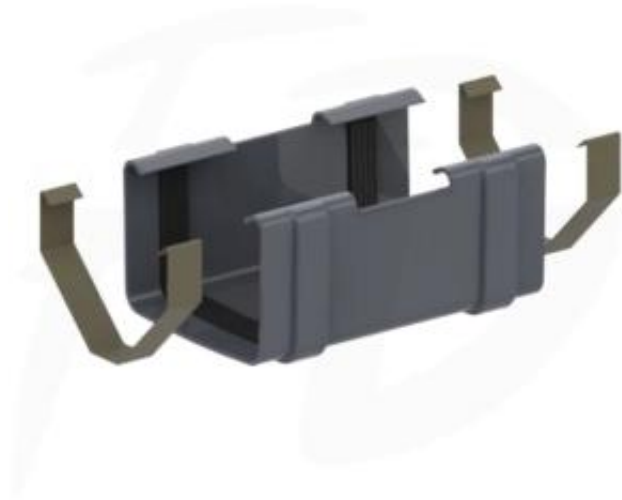

Link do produktu: <https://naszedachy.pl/zlaczka-rynny-kwadratowej-pvc-8960-135-firmy-krop-w-kolorze-grafitowym-p-2411.html>

Złączka rynny kwadratowej PVC ø 135 firmy KROP w kolorze grafitowym

| | |
|-----------------|-----------------|
| Cena brutto | 36,02 zł |
| Cena netto | 29,28 zł |
| Cena poprzednia | 55,41 zł |
| Dostępność | Dostępny |
| Czas wysyłki | 10 dni |

Opis produktu

Złączka rynny kwadratowej PVC ø 135 firmy KROP w kolorze grafitowym

Łącznik rynny zapewnia szczelne połączenie między dwoma częściami rynny, co jest kluczowe dla skutecznego działania systemu.

Łącznik rynny jest elementem systemu rynnowego, który służy do łączenia dwóch segmentów rynny w celu stworzenia ciągłego kanału odprowadzania wody. Zawiera dwa specjalnie wyselekcjonowane uszczelki, które gwarantują całkowitą szczelność systemu. Umożliwia to skierowanie wody opadowej do jednego odpowiedniego miejsca, na przykład do rury spustowej.

Dzięki temu, woda nie wycieka na połączeniach, co mogłoby prowadzić do uszkodzeń dachu lub fasady budynku. Montaż łącznika jest szybki i prosty.

Główne cechy systemu rynny kwadratowej:

SYMETRCZYNA RYNNA: Rynna o kształcie symetrycznym pozwala na łatwe i efektywne montowanie długich elementów.