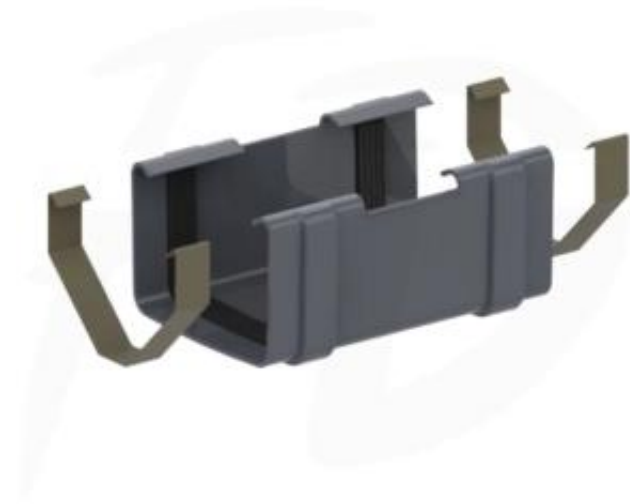

Link do produktu: <https://naszedachy.pl/zlaczka-rynny-kwadratowej-pvc-8960-135-firmy-krop-w-kolorze-grafitowym-p-2411.html>

Złączka rynny kwadratowej PVC ø 135 firmy KROP w kolorze grafitowym

Cena brutto	36,02 zł
Cena netto	29,28 zł
Cena poprzednia	55,41 zł
Dostępność	Dostępny
Czas wysyłki	10 dni

Opis produktu

Złączka rynny kwadratowej PVC ø 135 firmy KROP w kolorze grafitowym

Łącznik rynny zapewnia szczelne połączenie między dwoma częściami rynny, co jest kluczowe dla skutecznego działania systemu.

Łącznik rynny jest elementem systemu rynnowego, który służy do łączenia dwóch segmentów rynny w celu stworzenia ciągłego kanału odprowadzania wody. Zawiera dwa specjalnie wyselekcjonowane uszczelki, które gwarantują całkowitą szczelność systemu. Umożliwia to skierowanie wody opadowej do jednego odpowiedniego miejsca, na przykład do rury spustowej.

Dzięki temu, woda nie wycieka na połączeniach, co mogłoby prowadzić do uszkodzeń dachu lub fasady budynku. Montaż łącznika jest szybki i prosty.

Główne cechy systemu rynny kwadratowej:

SYMETRCZYNA RYNNA: Rynna o kształcie symetrycznym pozwala na łatwe i efektywne montowanie długich elementów.