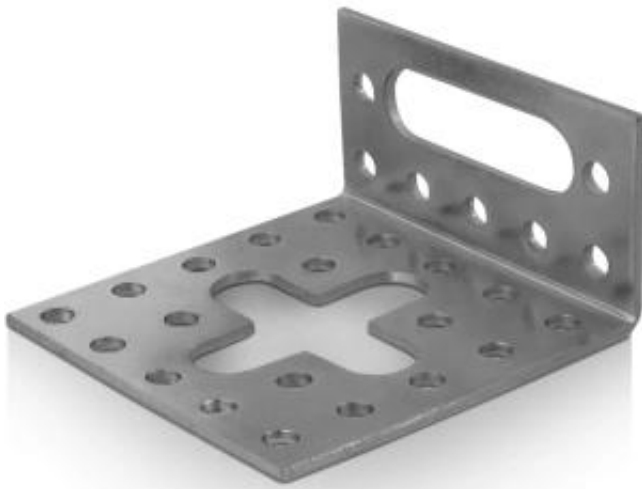

Dane aktualne na dzień: 24-04-2026 10:01

Link do produktu: <https://naszedachy.pl/zlacze-katowe-regulowane-80-x-65-x-20-x-2-mm-p-8167.html>

Złącze kątowe regulowane 80 x 65 x 20 x 2 mm

Cena brutto	6,85 zł
Cena netto	5,57 zł
Dostępność	Dostępny
Czas wysyłki	5 dni

Opis produktu

Złącze kątowe regulowane 80 x 65 x 20 x 2 mm

Regulowane złącze kątowe do wygodnego montowania elementów konstrukcji drewnianych

Wykonane ze **stali**, co zapewnia odpowiednią wytrzymałość i stabilność połączenia. Powłoka ocynku galwanicznego dla polepszonej odporności na korozję.
Grubość warstwy ocynku min. 8µm.
Blacha stalowa o grubości: 2,0 mm.

Mechanizm regulacji: Jest to najważniejsza cecha tego złącza. Mechanizm ten pozwala na **ustawienie kąta pomiędzy łączonymi elementami w określonym zakresie.**

Zastosowania:

Podłogi i tarasy
Konstrukcje drewniane