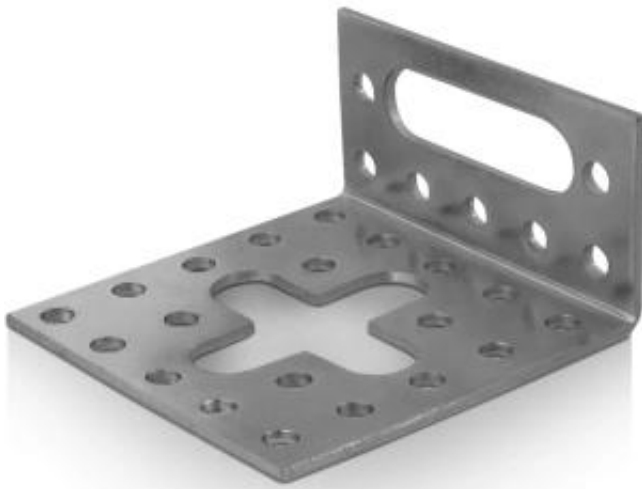

Dane aktualne na dzień: 06-06-2026 19:45

Link do produktu: <https://naszedachy.pl/zlacze-katowe-regulowane-60-x-40-x-60-x-2-mm-p-8166.html>

Złącze kątowe regulowane 60 x 40 x 60 x 2 mm

Cena brutto	4,83 zł
Cena netto	3,93 zł
Dostępność	Dostępny
Czas wysyłki	5 dni

Opis produktu

Złącze kątowe regulowane 60 x 40 x 60 x 2 mm

Regulowane złącze kątowe do wygodnego montowania elementów konstrukcji drewnianych

Wykonane ze **stali**, co zapewnia odpowiednią wytrzymałość i stabilność połączenia. Powłoka ocynku galwanicznego dla polepszonej odporności na korozję.
Grubość warstwy ocynku min. 8µm.
Blacha stalowa o grubości: 2,0 mm.

Mechanizm regulacji: Jest to najważniejsza cecha tego złącza. Mechanizm ten pozwala na **ustawienie kąta pomiędzy łączonymi elementami w określonym zakresie.**

Zastosowania:

Podłogi i tarasy
Konstrukcje drewniane