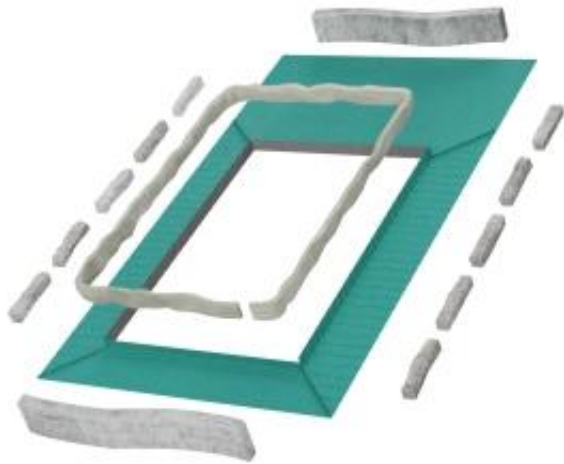

Link do produktu: <https://naszedachy.pl/zestaw-izolacyjny-z-wełny-owczej-i-kołnierza-z-membrany-plisowanej-xdp-plus-p-9004.html>

Zestaw izolacyjny z wełny owczej i kołnierza z membrany plisowanej XDP Plus

KOMPATYBILNY Z GREENVIEW PEŁNA ROZMIAR&OACUTE;WKA

Zestaw izolacyjny **XDP Plus** to kompletne i praktyczne rozwiązanie dla tych, którzy cenią sobie precyzyjne wykonanie oraz skuteczną barierę termiczną wokół okna dachowego. Najważniejszym elementem zestawu jest termoizolacja wykonana z **naturalnej wełny owczej**, która dzięki swojej sprężystości idealnie wypełnia szczeliny montażowe. Całość uzupełnia plisowany kołnierz paroprzepuszczalny z wysokiej jakości membrany, który chroni izolację przed zawilgoceniem z zewnątrz. To profesjonalne docieplenie ramy okiennej, które realnie redukuje straty ciepła i poprawia charakterystykę energetyczną poddasza.

☐☐ Ochrona przed wilgocią

Plisowany kołnierz paroprzepuszczalny zapewnia swobodne odprowadzanie pary wodnej z konstrukcji dachu, jednocześnie stanowiąc szczelną barierę dla wiatru i wilgoci atmosferycznej.

☐☐ Szybka i pewna instalacja

Dzięki zastosowaniu taśm klejących i odpowiednio dociętej membrany, montaż zestawu XDP Plus jest intuicyjny i trwały, zarówno na oknach drewnianych, jak i tworzywowych (PVC).