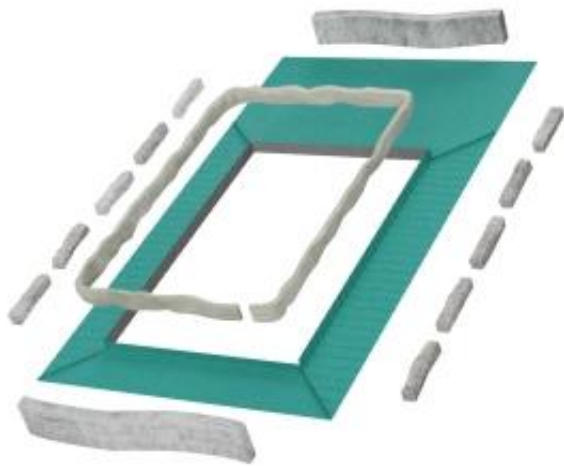

Link do produktu: <https://naszedachy.pl/zestaw-izolacyjny-z-wełny-owczej-i-kołnierza-z-membrany-plisowanej-xdp-plus-p-9004.html>

Zestaw izolacyjny z wełny owczej i kołnierza z membrany plisowanej XDP Plus

KOMPATYBILNY Z GREENVIEW PEŁNA ROZMIAR&OACUTE;WKA

Zestaw izolacyjny **XDP Plus** to kompletne i praktyczne rozwiązanie dla tych, którzy cenią sobie precyzyjne wykonanie oraz skuteczną barierę termiczną wokół okna dachowego. Najważniejszym elementem zestawu jest termoizolacja wykonana z **naturalnej wełny owczej**, która dzięki swojej sprężystości idealnie wypełnia szczeliny montażowe. Całość uzupełnia plisowany kołnierz paroprzepuszczalny z wysokiej jakości membrany, który chroni izolację przed zawilgoceniem z zewnątrz. To profesjonalne docieplenie ramy okiennej, które realnie redukuje straty ciepła i poprawia charakterystykę energetyczną poddasza.

☐☐ Ochrona przed wilgocią

Plisowany kołnierz paroprzepuszczalny zapewnia swobodne odprowadzanie pary wodnej z konstrukcji dachu, jednocześnie stanowiąc szczelną barierę dla wiatru i wilgoci atmosferycznej.

☐☐ Szybka i pewna instalacja

Dzięki zastosowaniu taśm klejących i odpowiednio dociętej membrany, montaż zestawu XDP Plus jest intuicyjny i trwały, zarówno na oknach drewnianych, jak i tworzywowych (PVC).