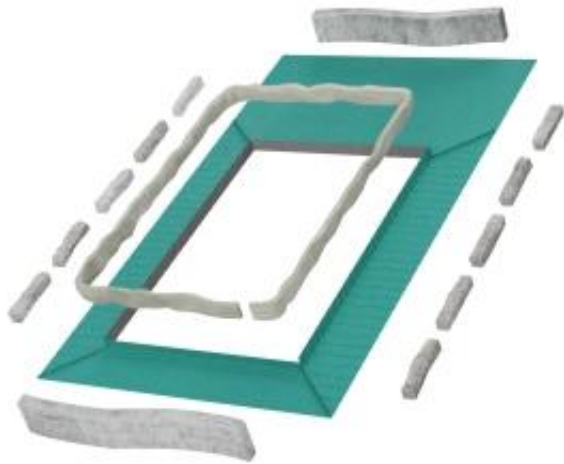

Link do produktu: <https://naszedachy.pl/zestaw-izolacyjny-z-wełny-owczej-i-kołnierza-z-membrany-plisowanej-xdp-plus-p-9004.html>

Zestaw izolacyjny z wełny owczej i kołnierza z membrany plisowanej XDP Plus

Cena brutto **124,00 zł**

Cena netto **100,81 zł**

Cena poprzednia **175,89 zł**

Dostępność **Dostępny**

Czas wysyłki **7 dni**

Opis produktu

Zestaw izolacyjny FAKRO XDP Plus

NATURALNA WEŁNA OWCZA

KOMPATYBILNY Z GREENVIEW PEŁNA ROZMIAR&OACUTE;WKA

Zestaw izolacyjny **XDP Plus** to kompletne i praktyczne rozwiązanie dla tych, którzy cenią sobie precyzyjne wykonanie oraz skuteczną barierę termiczną wokół okna dachowego. Najważniejszym elementem zestawu jest termoizolacja wykonana z **naturalnej wełny owczej**, która dzięki swojej sprężystości idealnie wypełnia szczeliny montażowe. Całość uzupełnia plisowany kołnierz paroprzepuszczalny z wysokiej jakości membrany, który chroni izolację przed zawilgoceniem z zewnątrz. To profesjonalne docieplenie ramy okiennej, które realnie redukuje straty ciepła i poprawia charakterystykę energetyczną poddasza.

Dlaczego izolacja wełną owczą to najlepszy wybór?

☐☐ Naturalna gęstość i sprężystość

Wełna owcza to materiał o unikalnych właściwościach – nie tylko świetnie izoluje, ale również dopasowuje się do nieregularnych przestrzeni montażowych. W przeciwieństwie do pianek, nie traci swoich parametrów z upływem lat.