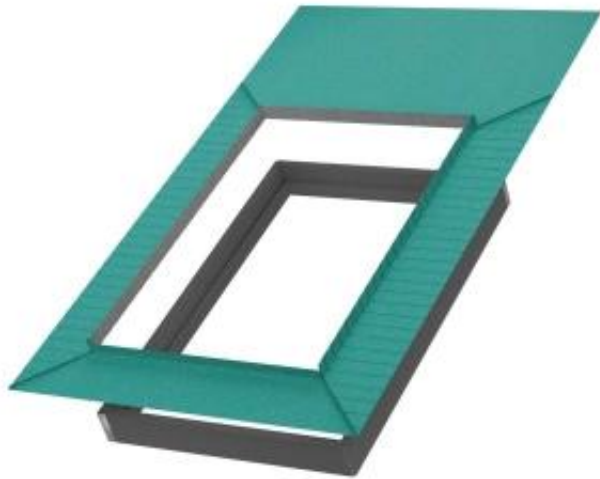

Link do produktu: <https://naszedachy.pl/zestaw-izolacyjny-z-cieplej-ramki-i-kołnierza-z-membrany-xdp-thermo-p-9006.html>

Zestaw izolacyjny z ciepłej ramki i kołnierza z membrany XDP Thermo

Cena brutto	248,00 zł
Cena netto	201,63 zł
Cena poprzednia	354,24 zł
Dostępność	Dostępny
Czas wysyłki	7 dni

Opis produktu

Zestaw izolacyjny FAKRO XDP Plus

NATURALNA WEŁNA OWCZA

KOMPATYBILNY Z GREENVIEW PEŁNA ROZMIAR&OACUTE;WKA

Zestaw izolacyjny **XDP Plus** to kompletne i praktyczne rozwiązanie dla tych, którzy cenią sobie precyzyjne wykonanie oraz skuteczną barierę termiczną wokół okna dachowego. Najważniejszym elementem zestawu jest termoizolacja wykonana z **naturalnej wełny owczej**, która dzięki swojej sprężystości idealnie wypełnia szczeliny montażowe. Całość uzupełnia plisowany kołnierz paroprzepuszczalny z wysokiej jakości membrany, który chroni izolację przed zawilgoceniem z zewnątrz. To profesjonalne docieplenie ramy okiennej, które realnie redukuje straty ciepła i poprawia charakterystykę energetyczną poddasza.

☐☐ Ochrona przed wilgocią

Plisowany kołnierz paroprzepuszczalny zapewnia swobodne odprowadzanie pary wodnej z konstrukcji dachu, jednocześnie stanowiąc szczelną barierę dla wiatru i wilgoci atmosferycznej.

☐☐ Szybka i pewna instalacja

Dzięki zastosowaniu taśm klejących i odpowiednio dociętej membrany, montaż zestawu XDP Plus jest intuicyjny i trwały, zarówno na oknach drewnianych, jak i tworzywowych (PVC).