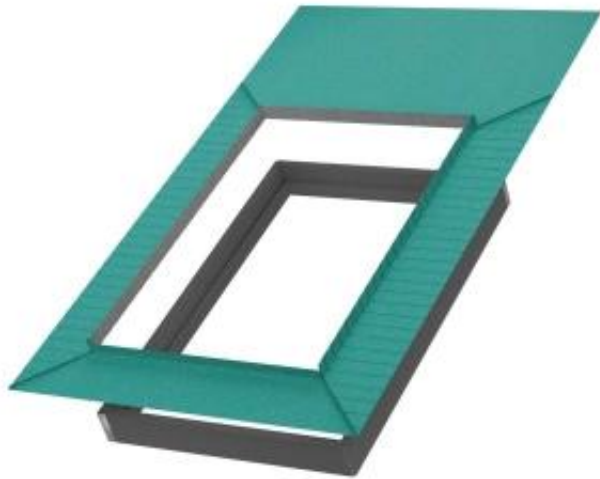

Link do produktu: <https://naszedachy.pl/zestaw-izolacyjny-z-cieplej-ramki-i-kołnierza-z-membrany-xdp-thermo-p-9006.html>

Zestaw izolacyjny z ciepłej ramki i kołnierza z membrany XDP Thermo

| | |
|-----------------|------------------|
| Cena brutto | 248,00 zł |
| Cena netto | 201,63 zł |
| Cena poprzednia | 354,24 zł |
| Dostępność | Dostępny |
| Czas wysyłki | 7 dni |

Opis produktu

Zestaw izolacyjny FAKRO XDP Plus

NATURALNA WEŁNA OWCZA

KOMPATYBILNY Z GREENVIEW PEŁNA ROZMIAR&OACUTE;WKA

Zestaw izolacyjny **XDP Plus** to kompletne i praktyczne rozwiązanie dla tych, którzy cenią sobie precyzyjne wykonanie oraz skuteczną barierę termiczną wokół okna dachowego. Najważniejszym elementem zestawu jest termoizolacja wykonana z **naturalnej wełny owczej**, która dzięki swojej sprężystości idealnie wypełnia szczeliny montażowe. Całość uzupełnia plisowany kołnierz paroprzepuszczalny z wysokiej jakości membrany, który chroni izolację przed zawilgoceniem z zewnątrz. To profesjonalne docieplenie ramy okiennej, które realnie redukuje straty ciepła i poprawia charakterystykę energetyczną poddasza.

☐☐ Ochrona przed wilgocią

Plisowany kołnierz paroprzepuszczalny zapewnia swobodne odprowadzanie pary wodnej z konstrukcji dachu, jednocześnie stanowiąc szczelną barierę dla wiatru i wilgoci atmosferycznej.

☐☐ Szybka i pewna instalacja

Dzięki zastosowaniu taśm klejących i odpowiednio dociętej membrany, montaż zestawu XDP Plus jest intuicyjny i trwały, zarówno na oknach drewnianych, jak i tworzywowych (PVC).