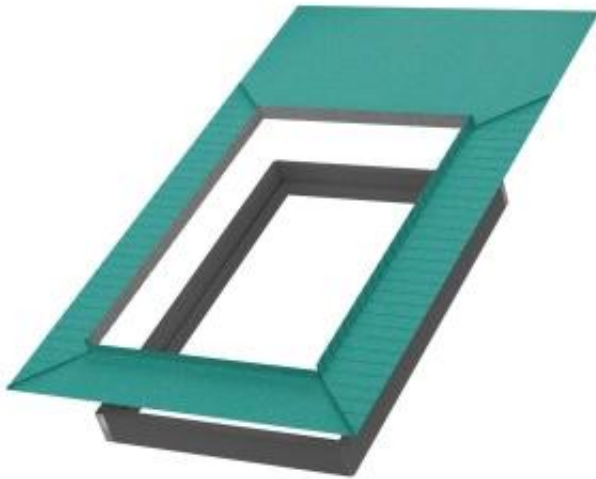

Link do produktu: <https://naszedachy.pl/zestaw-izolacyjny-z-cieplej-ramki-i-kołnierza-z-membrany-xdp-thermo-p-9006.html>

Zestaw izolacyjny z ciepłej ramki i kołnierza z membrany XDP Thermo

Cena brutto	354,24 zł
Cena netto	288,00 zł
Dostępność	Dostępny
Czas wysyłki	7 dni

Opis produktu

Zestaw izolacyjny FAKRO XDP Plus

NATURALNA WEŁNA OWCZA

KOMPATYBILNY Z GREENVIEW PEŁNA ROZMIAR&OACUTE;WKA

Zestaw izolacyjny **XDP Plus** to kompletne i praktyczne rozwiązanie dla tych, którzy cenią sobie precyzyjne wykonanie oraz skuteczną barierę termiczną wokół okna dachowego. Najważniejszym elementem zestawu jest termoizolacja wykonana z **naturalnej wełny owczej**, która dzięki swojej sprężystości idealnie wypełnia szczeliny montażowe. Całość uzupełnia plisowany kołnierz paroprzepuszczalny z wysokiej jakości membrany, który chroni izolację przed zawilgoceniem z zewnątrz. To profesjonalne docieplenie ramy okiennej, które realnie redukuje straty ciepła i poprawia charakterystykę energetyczną poddasza.

☐☐ Ochrona przed wilgocią

Plisowany kołnierz paroprzepuszczalny zapewnia swobodne odprowadzanie pary wodnej z konstrukcji dachu, jednocześnie stanowiąc szczelną barierę dla wiatru i wilgoci atmosferycznej.

☐☐ Szybka i pewna instalacja

Dzięki zastosowaniu taśm klejących i odpowiednio dociętej membrany, montaż zestawu XDP Plus jest intuicyjny i trwały, zarówno na oknach drewnianych, jak i tworzywowych (PVC).