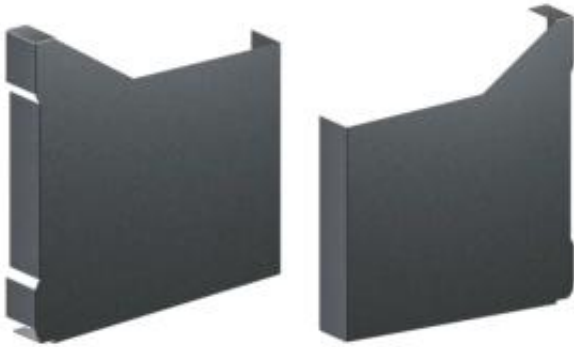

Link do produktu: <https://naszedachy.pl/zaslepka-maskownicy-lewa-do-systemu-rynny-ukrytej-p-8183.html>

Zaślepka maskownicy lewa do systemu rynny ukrytej

Cena brutto	66,75 zł
Cena netto	54,27 zł
Dostępność	Dostępny
Czas wysyłki	10 dni

Opis produktu

Zaślepka maskownicy lewa do systemu rynny ukrytej

Zaślepka maskownicy montowana jest na zakończeniach maskownicy w celu ukrycia nieestetycznych elementów.

Subtelnie maskują zakończenia maskownic, dając efekt precyzji w każdym szczególe. Oferujemy zarówno zaślepkę maskownicy lewą, jak i prawą.

Zaślepka maskownicy prawa jest dostępna w dwóch kolorach - grafit RAL 7016 i czarny RAL 9005

Produkt posiada dodatkowe opcje:

Kolor: RAL 7016 , RAL 9005