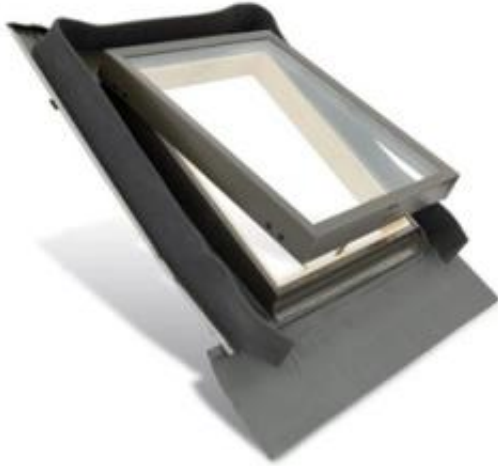

Dane aktualne na dzień: 10-04-2026 03:01

Link do produktu: <https://naszedachy.pl/wylaz-dachowy-aura-wds-dwuszybowy-do-pomieszczen-nieogrzewanych-p-1984.html>

Wyłaz dachowy AURA WDS dwuszybowy do pomieszczeń nieogrzewanych

Opis produktu

Okno wyłazowe WDS (światlik) przeznaczone są do instalacji w nieogrzewanych i niezamieszkanym poddaszach dla zapewnienia wentylacji i doświetlenia. W mieszkalnych pomieszczeniach poddasza należy już stosować okna dachowe.

W celu zwiększenia izolacyjności okna wyłazowe produkowane są z pakietem szybowym jednokomorowym 14 mm.

Okna wyłazowe posiadają zintegrowane kołnierze uszczelniające, dlatego nie ma potrzeby osobno kupować akcesorii do ich