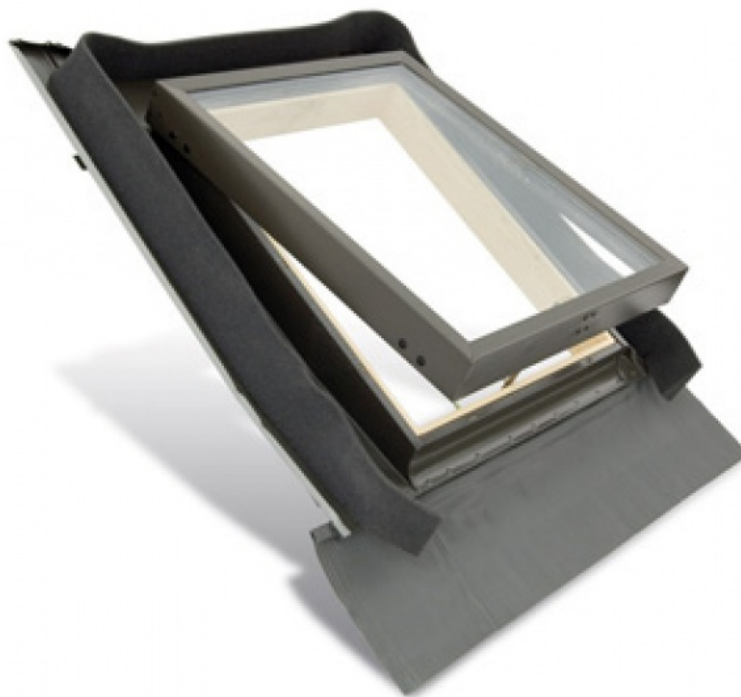

Dane aktualne na dzień: 10-04-2026 03:01

Link do produktu: <https://naszedachy.pl/wylaz-dachowy-aura-wds-dwuszybowy-do-pomieszczen-nieogrzewanych-p-1984.html>

Wyłaz dachowy AURA WDS dwuszybowy do pomieszczeń nieogrzewanych

Opis produktu

Okno wyłazowe WDS (światlik) przeznaczone są do instalacji w nieogrzewanych i niezamieszkanym poddaszach dla zapewnienia wentylacji i doświetlenia. W mieszkalnych pomieszczeniach poddasza należy już stosować okna dachowe.

W celu zwiększenia izolacyjności okna wyłazowe produkowane są z pakietem szybowym jednokomorowym 14 mm.

Okna wyłazowe posiadają zintegrowane kołnierze uszczelniające, dlatego nie ma potrzeby osobno kupować akcesorii do ich

Całą konstrukcję można bardzo łatwo przymocować i zamontować w dachu. Do każdego okna wyłazowego dołączona jest instrukcja montażu, która bez tekstu, po kolei ilustruje kroki przebiegu instalacji.