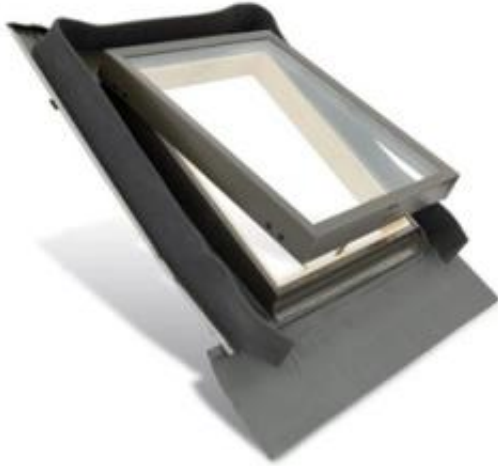

Dane aktualne na dzień: 09-07-2026 05:54

Link do produktu: <https://naszedachy.pl/wylaz-dachowy-aura-wds-dwuszybowy-do-pomieszczen-nieogrzewanych-p-1984.html>

Wyłaz dachowy AURA WDS dwuszybowy do pomieszczeń nieogrzewanych

Opis produktu

Okno wyłazowe WDS (światlik) przeznaczone są do instalacji w nieogrzewanych i niezamieszkanym poddaszach dla zapewnienia wentylacji i doświetlenia. W mieszkalnych pomieszczeniach poddasza należy już stosować okna dachowe.

W celu zwiększenia izolacyjności okna wyłazowe produkowane są z pakietem szybowym jednokomorowym 14 mm.

Okna wyłazowe posiadają zintegrowane kołnierze uszczelniające, dlatego nie ma potrzeby osobno kupować akcesoriów do ich