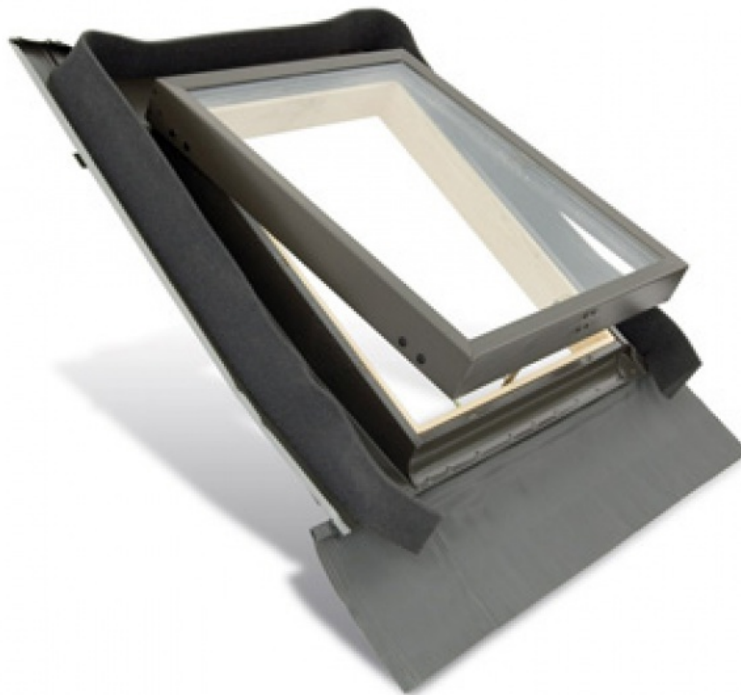

Dane aktualne na dzień: 09-07-2026 05:54

Link do produktu: <https://naszedachy.pl/wylaz-dachowy-aura-wds-dwuszybowy-do-pomieszczen-nieogrzewanych-p-1984.html>

Wyłaz dachowy AURA WDS dwuszybowy do pomieszczeń nieogrzewanych

Opis produktu

Okno wyłazowe WDS (światlik) przeznaczone są do instalacji w nieogrzewanych i niezamieszkanym poddaszach dla zapewnienia wentylacji i doświetlenia. W mieszkalnych pomieszczeniach poddasza należy już stosować okna dachowe.

W celu zwiększenia izolacyjności okna wyłazowe produkowane są z pakietem szybowym jednokomorowym 14 mm.

Okna wyłazowe posiadają zintegrowane kołnierze uszczelniające, dlatego nie ma potrzeby osobno kupować akcesoriów do ich

Całą konstrukcję można bardzo łatwo przymocować i zamontować w dachu. Do każdego okna wyłazowego dołączona jest instrukcja montażu, która bez tekstu, po kolei ilustruje kroki przebiegu instalacji.