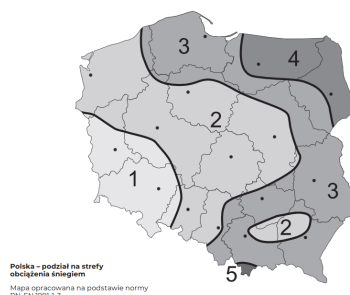

UWAGA:

Rozstaw wsporników do drabinek powinien być odpowiednio dostosowany do warunków i strefy geograficznej. W **strefach 1., 2. i 3. maksymalny rozstaw wynosi 60 cm**, natomiast w **strefach 4 i 5 - 40 cm.** Dla budynków położonych **powyżej 1000 m n.p.m. we wszystkich strefach rozstaw nie może przekraczać 40 cm.** Dodatkowo, na dachach o spadku **większym niż 40° i długości połaci powyżej 8 m zaleca się zamontowanie przynajmniej dwóch rzędów rozbijaczy śniegu.** Dzięki odpowiedniemu rozmieszczeniu wsporników zapewniamy bezpieczeństwo i skuteczną ochronę przed nagromadzeniem śniegu na dachu.