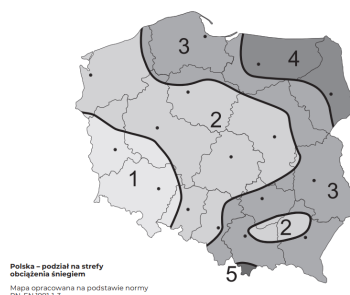

UWAGA:

Rozstaw wsporników do drabinek powinien być odpowiednio dostosowany do warunków i strefy geograficznej. W **strefach 1., 2. i 3. maksymalny rozstaw wynosi 60 cm**, natomiast w **strefach 4 i 5 - 40 cm**. Dla budynków położonych **powyżej 1000 m n.p.m. we wszystkich strefach rozstaw nie może przekraczać 40 cm**. **Dodatkowo, na dachach o spadku większym niż 40° i długości połaci powyżej 8 m zaleca się zamontowanie przynajmniej dwóch rzędów rozbijaczy śniegu**. Dzięki odpowiedniemu rozmieszczeniu wsporników zapewniamy bezpieczeństwo i skuteczną ochronę przed nagromadzeniem śniegu na dachu.