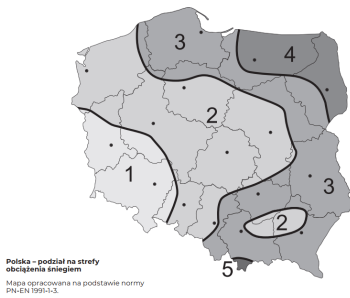

Produkt posiada dodatkowe opcje:

Połysek: Brązowy 8017 , Ceglasty 8004 , Czarny 9005 , Grafitowy Ciemny 7016 , Kasztanowy 3009