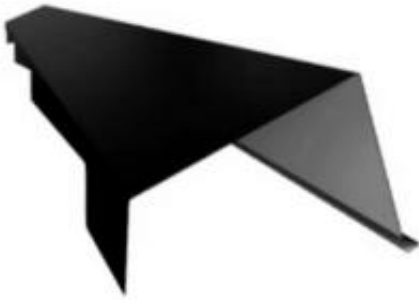

Link do produktu: <https://naszedachy.pl/wiatrownica-maryna-prawa-do-gontu-blaszanego-janosik-blachotrapez-p-1162.html>

### Systemowe zakończenie dachu - pełna ochrona i estetyka

**Wiatrownica Maryna Prawa** to idealnie dopasowany element wykończeniowy, stworzony specjalnie dla **gontu blaszanego Janosik** od Blachotrapez. Dzięki precyzyjnemu wycięciu i zagięciu pod blachodachówkę, zapewnia perfekcyjne przyleganie do dachu, chroniąc jego krawędzie przed silnym wiatrem, wilgocią i innymi czynnikami atmosferycznymi.