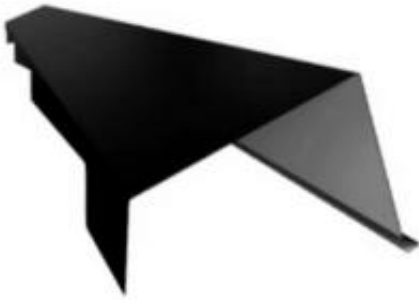

Link do produktu: <https://naszedachy.pl/wiatrownica-maryna-prawa-do-gontu-blaszanego-janosik-blachotrapez-p-1162.html>

Wiatrownica Maryna prawa do Gontu blaszanego Janosik Blachotrapez

Cena brutto	114,18 zł
Cena netto	92,83 zł
Dostępność	Dostępny
Czas wysyłki	7 dni
Produkt niestandardowy	Brak możliwości zwrotu

Opis produktu

Wiatrownica Maryna Prawa do Gontu Blaszanego Janosik - Blachotrapez

Systemowe zakończenie dachu - pełna ochrona i estetyka

Wiatrownica Maryna Prawa to idealnie dopasowany element wykończeniowy, stworzony specjalnie dla **gontu blaszanego Janosik** od Blachotrapez. Dzięki precyzyjnemu wycięciu i zagięciu pod blachodachówkę, zapewnia perfekcyjne przyleganie do dachu, chroniąc jego krawędzie przed silnym wiatrem, wilgocią i innymi czynnikami atmosferycznymi.

Dostępna w **wersji lewej i prawej**, umożliwia **kompletne i estetyczne zabezpieczenie dachu**, a jej **trwała powłoka ochronna** gwarantuje długowieczność i odporność na korozję.

Dlaczego warto wybrać Wiatrownicę Maryna?