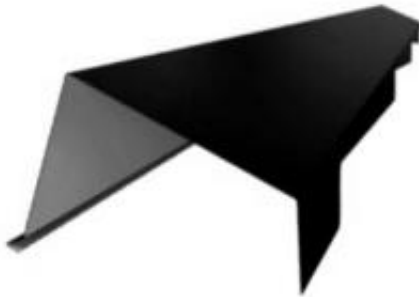

Link do produktu: <https://naszedachy.pl/wiatrownica-maryna-lewa-do-gontu-blaszanego-janosik-blachotrapez-p-1161.html>

Wiatrownica Maryna lewa do Gontu blaszanego Janosik Blachotrapez

Cena brutto	114,18 zł
Cena netto	92,83 zł
Dostępność	Dostępny
Czas wysyłki	7 dni
Produkt niestandardowy	Brak możliwości zwrotu

Opis produktu

Wiatrownica Maryna Lewa do Gontu Blaszanego Janosik - Blachotrapez

Polecane i systemowe zakończenie wiatrownicy

Wiatrownica Maryna to rekomendowane rozwiązanie jako **systemowe zakończenie dachu z gontem blaszanym Janosik**. Jej konstrukcja z **wyciętym zagięciem pod blachodachówkę** zapewnia idealne dopasowanie i gwarantuje **maksymalną ochronę krawędzi dachu przed wiatrem i wilgocią**. Dzięki precyzyjnemu wykonaniu i trwałym materiałom, wiatrownica ta jest nie tylko funkcjonalnym, ale i estetycznym elementem dachu.