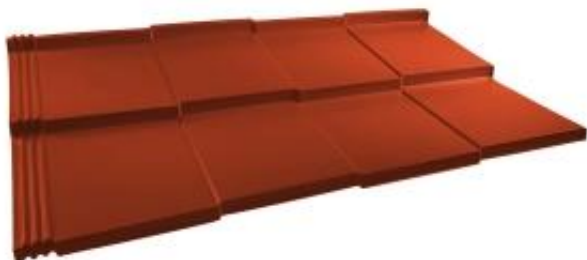

Link do produktu: <https://naszedachy.pl/szwedzka-blachodachowka-modulowa-savanna-w-powloce-mat-ssab-30-lat-gwarancji-p-2121.html>

Szwedzka blachodachówka modułowa Savanna w powłoce MAT SSAB 30 lat gwarancji

Opis produktu

Szwedzka blachodachówka modułowa SAVANNA MAT SSAB - 30 lat gwarancji

**30 lat
gwarancji
produktu**

SAVANNA MAT SSAB - trwałość i nowoczesny design dla Twojego dachu

☐ **Blachodachówka modułowa SAVANNA w powłoce MAT od szwedzkiej huty SSAB to innowacyjne pokrycie dachowe**, które wyróżnia się **minimalistycznym wyglądem oraz wyjątkową odpornością na zmienne warunki atmosferyczne**. Jej **płaski profil** sprawia, że idealnie komponuje się z nowoczesnymi i klasycznymi budynkami, zapewniając **elegancki wygląd i funkcjonalność na lata**.

SAVANNA MAT SSAB - estetyka i funkcjonalność w jednym

- ✓ **Nowoczesny, płaski profil** - dach o unikalnym, prestiżowym wyglądzie.
- ✓ **Doskonałe dopasowanie do różnych stylów architektonicznych** - sprawdzi się zarówno w nowoczesnym budownictwie, jak i w domach o klasycznej bryle.
- ✓ **Odporność na skrajne warunki pogodowe** - niezawodność w intensywnych opadach, silnych wiatrach oraz wysokim nasłonecznieniu.

SAVANNA MAT SSAB jest dostępna w nowoczesnych kolorach, które pasują do różnorodnych stylów architektonicznych:

- ☐ **Antracyt, Grafit, Brąz Czekoladowy, Ceglasty, Czarny, Szary Stalowy** .

Pełna gama kolorów dostępna w ofercie - sprawdź na naszedachy.pl!