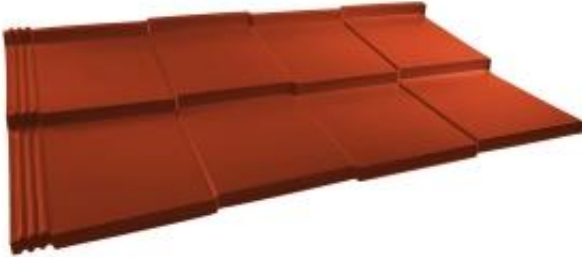

Link do produktu: <https://naszedachy.pl/szwedzka-blachodachowka-modulowa-savanna-w-powloce-mat-ssab-30-lat-gwarancji-p-2121.html>

Szwedzka blachodachówka modułowa Savanna w powłoce MAT SSAB 30 lat gwarancji

Szwedzka blachodachówka modułowa SAVANNA MAT SSAB - 30 lat gwarancji

**30 lat
gwarancji
produktu**

SAVANNA MAT SSAB - trwałość i nowoczesny design dla Twojego dachu

Blachodachówka modułowa SAVANNA w powłoce MAT od szwedzkiej huty SSAB to innowacyjne pokrycie dachowe, które wyróżnia się **minimalistycznym wyglądem oraz wyjątkową odpornością na zmienne warunki atmosferyczne**. Jej **płaski profil** sprawia, że idealnie komponuje się z nowoczesnymi i klasycznymi budynkami, zapewniając **elegancki wygląd i funkcjonalność na lata**.

-
- ☐ **Matowa powłoka** - elegancki, satynowy wygląd redukujący refleksy świetlne.
 - ☐ **Lekka i modułowa konstrukcja** - szybki montaż i mniejsze obciążenie więźby dachowej.

SAVANNA MAT SSAB - estetyka i funkcjonalność w jednym