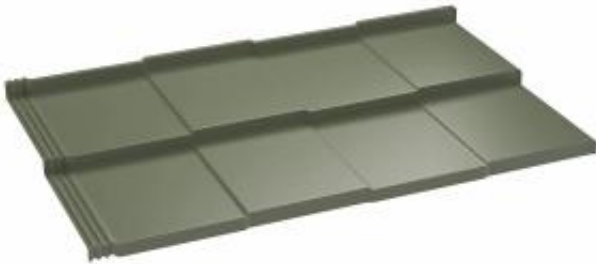

Link do produktu: <https://naszedachy.pl/szwedzka-blachodachowka-modulowa-savanna-ceramic-pro-grubosc-0-5mm-75-lat-gwarancji-p-5053.html>

## Szwedzka blachodachówka modułowa Savanna Ceramic PRO grubość 0,5mm 75 lat gwarancji

Cena brutto	<b>52,90 zł</b>
Cena netto	<b>43,01 zł</b>
Dostępność	<b>Dostępny</b>
Czas wysyłki	<b>10 dni</b>
Numer katalogowy	<b>BD-05053-SZ</b>
Produkt niestandardowy	<b>Produkowany na indywidualne zamówienie. Brak możliwości zwrotu. Prosimy o przemyślane zakupy.</b>

## EKSTRAWAGANCKA KOLORYSTYKA PREMIUM Szwedzka blachodachówka modułowa Savanna Ceramic PRO – unikalny styl i stal SSAB

### Czym wyróżnia się linia Savanna Ceramic PRO?

**Bratex Savanna Ceramic PRO** to najbardziej ekskluzywna wersja **płaskiej blachodachówki** modułowej, stworzona dla inwestorów szukających indywidualizmu. Jako **szwedzka blachodachówka** z huty **SSAB**, oferuje nie tylko 75-letnią gwarancję technologiczną, ale przede wszystkim niespotykaną na rynku paletę barw. Wykorzystanie **szwedzkiej blachy** o grubości 0,5 mm z protekcją cynku 350 g/m<sup>2</sup> (o 27% więcej niż standard) sprawia, że **blachodachówka Bratex Savanna** w powłoce PRO to jedno z najbardziej trwałych i efektownych pokryć dachowych dostępnych w nowoczesnym budownictwie.