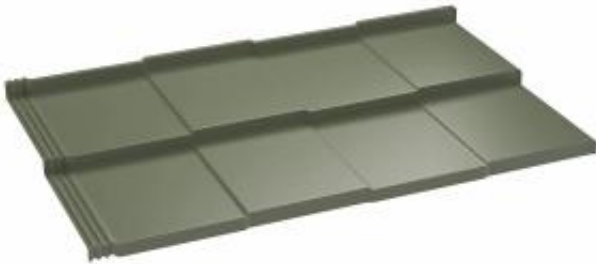

Link do produktu: <https://naszedachy.pl/szwedzka-blachodachowka-modulowa-savanna-ceramic-pro-grubosc-0-5mm-75-lat-gwarancji-p-5053.html>

Szwedzka blachodachówka modułowa Savanna Ceramic PRO grubość 0,5mm 75 lat gwarancji

EKSTRAWAGANCKA KOLORYSTYKA PREMIUM Szwedzka blachodachówka modułowa Savanna Ceramic PRO – unikalny styl i stal SSAB

Czym wyróżnia się linia Savanna Ceramic PRO?

Bratex Savanna Ceramic PRO to najbardziej ekskluzywna wersja **płaskiej blachodachówki** modułowej, stworzona dla inwestorów szukających indywidualizmu. Jako **szwedzka blachodachówka** z huty **SSAB**, oferuje nie tylko 75-letnią gwarancję technologiczną, ale przede wszystkim niespotykaną na rynku paletę barw. Wykorzystanie **szwedzkiej blachy** o grubości 0,5 mm z protekcją cynku 350 g/m² (o 27% więcej niż standard) sprawia, że **blachodachówka Bratex Savanna** w powłoce PRO to jedno z najbardziej trwałych i efektownych pokryć dachowych dostępnych w nowoczesnym budownictwie.