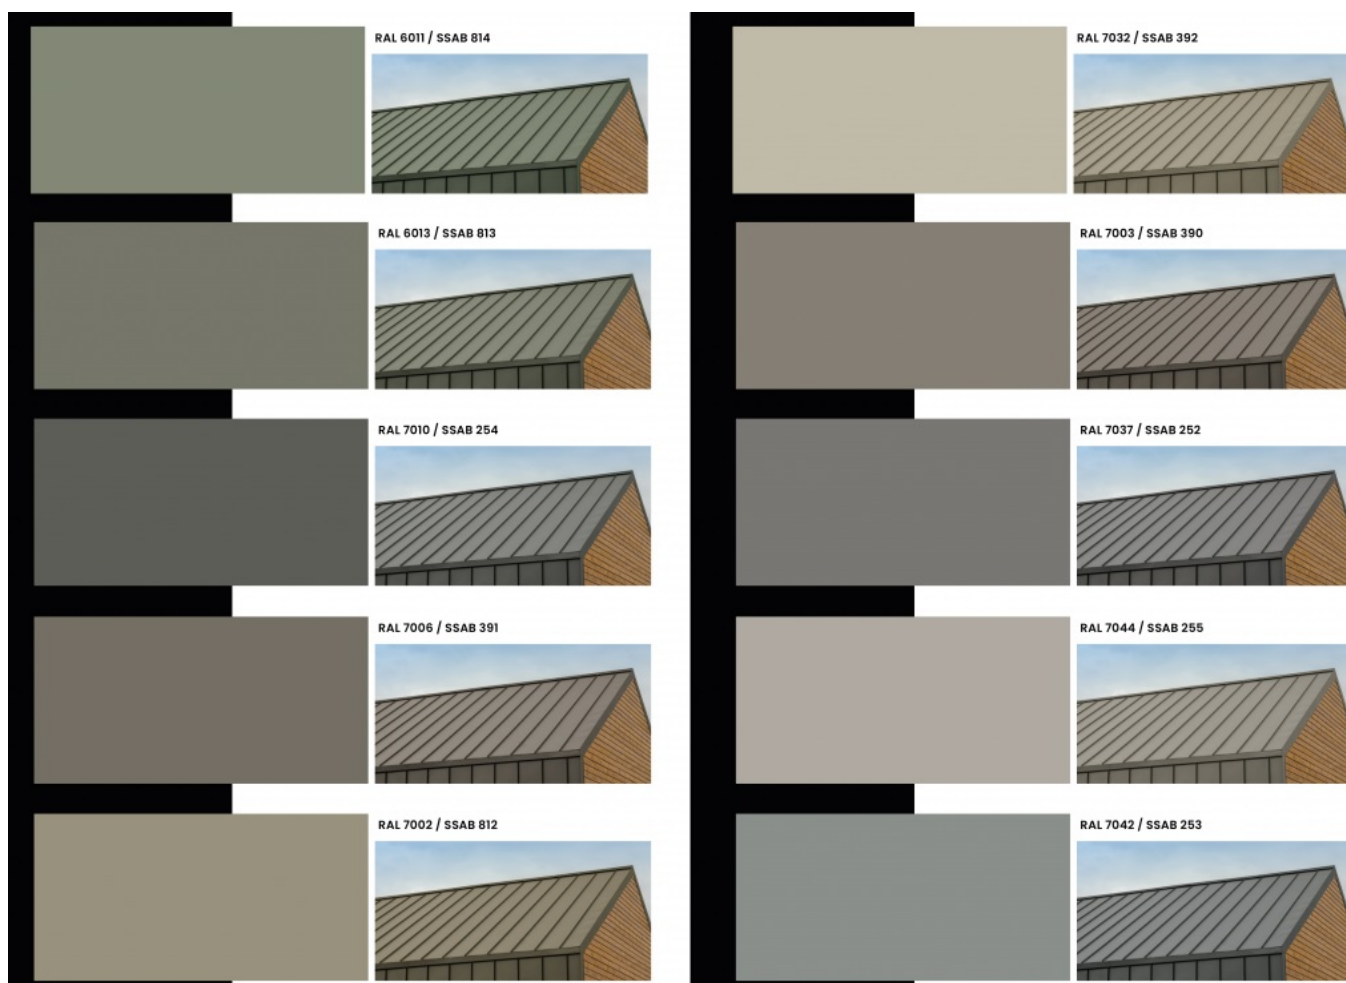

przełom. To **najlepsza blachodachówka** dla tych, którzy chcą połączyć surowość formy z barwami inspirowanymi naturą i architekturą skandynawską.

### 2. Czy montaż wersji PRO różni się od standardowej Savanny?

Montaż jest identyczny i tak samo prosty. System modułowy oraz Step-Mont dbają o to, by każda płaska blachodachówka z tej linii układała się w idealnie gładką taflę, niezależnie od wybranego koloru.

### 3. Czy w tych kolorach są również obróbki i pozostałe akcesoria?

Tak, w **naszedachy.pl** służymy fachowym doradztwem i pomocą w wyborze odcieni z palety PRO. Szary szalwiowy czy szary jedwabisty to kolory, które w połączeniu ze strukturą **szwedzkiej blachodachówki** dają oszałamiający efekt wizualny. Obróbki, gąsior, wkręty a nawet orynnowanie stalowe oferujemy w dedykowanych kolorach do pokryć Ceramic MAT PRO.

### Produkt posiada dodatkowe opcje:

**Ceramic MAT PRO:** Szary beżowy 7006 / 391 , Szary jasny 7042 / 253 , Szary jedwabisty 7044 / 255 , Szary oliwkowy 7002 / 812 , Szary stalowy 7037 / 252 , Szary szafłwiowy 7003 / 390 , Szary średni 7010 / 254 , Szary żwirowy 7032 / 392 , Zielony groszkowy 6011 / 814 , Zielony trzcinowy 6013 / 813