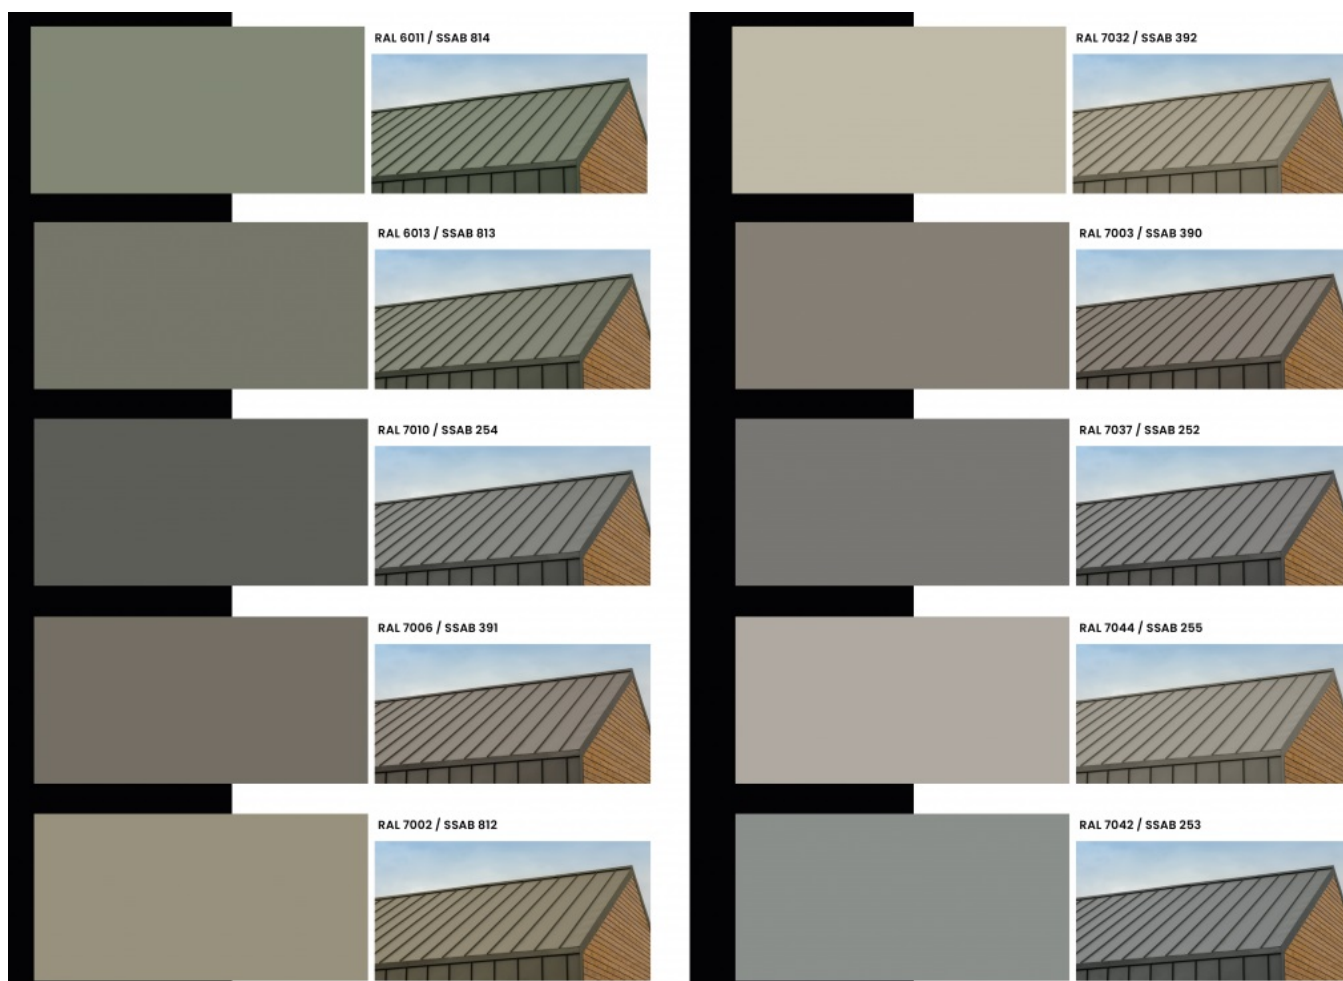

Jeśli nudzą Cię standardowe, powtarzalne kolory dachów, linia Ceramic PRO została zaprojektowana właśnie dla Ciebie. Przez 20 lat w branży widziałem setki dachów, ale kooperacja Bratex i szwedzkiej huty **SSAB** w zakresie powłok PRO to prawdziwy przełom. To **najlepsza blachodachówka** dla tych, którzy chcą połączyć surowość formy z barwami inspirowanymi naturą i

2. Czy montaż wersji PRO różni się od standardowej Savanny?

Montaż jest identyczny i tak samo prosty. System modułowy oraz Step-Mont dbają o to, by każda płaska blachodachówka z tej linii układała się w idealnie gładką taflę, niezależnie od wybranego koloru.

3. Czy w tych kolorach są również obróbki i pozostałe akcesoria?

Tak, w **naszedachy.pl** służymy fachowym doradztwem i pomocą w wyborze odcieni z palety PRO. Szary szalwiowy czy szary jedwabisty to kolory, które w połączeniu ze strukturą **szwedzkiej blachodachówki** dają oszałamiający efekt wizualny. Obróbki, gąsiory, wkręty a nawet orynnowanie stalowe oferujemy w dedykowanych kolorach do pokryć Ceramic MAT PRO.

Produkt posiada dodatkowe opcje:

Ceramic MAT PRO: Szary beżowy 7006 / 391 , Szary jasny 7042 / 253 , Szary jedwabisty 7044 / 255 , Szary oliwkowy 7002 / 812 , Szary stalowy 7037 / 252 , Szary szafciowy 7003 / 390 , Szary średni 7010 / 254 , Szary żwirowy 7032 / 392 , Zielony groszkowy 6011 / 814 , Zielony trzcinowy 6013 / 813