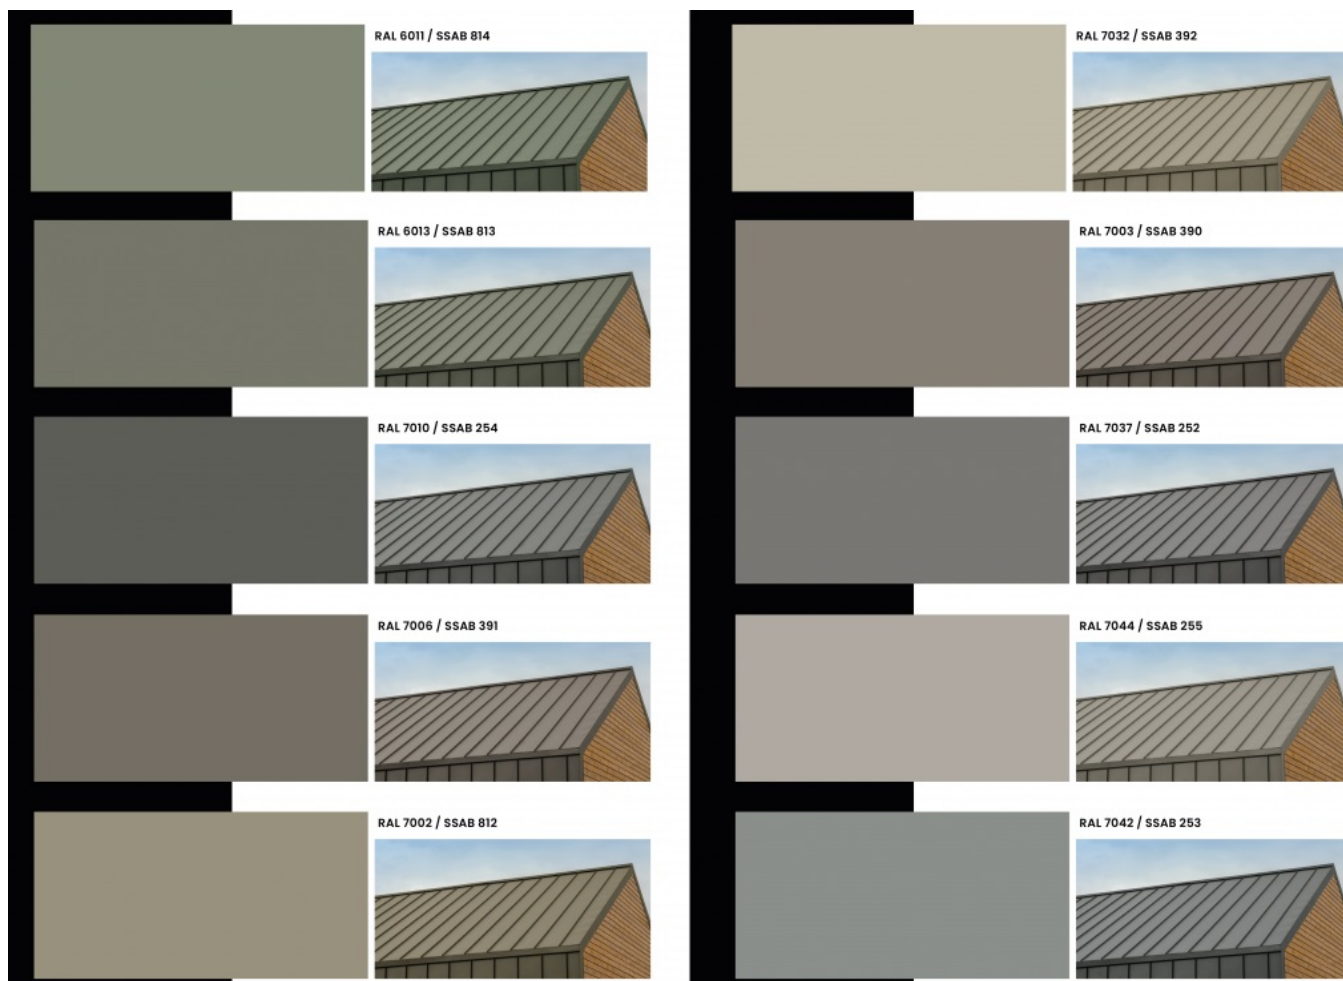

Blachodachówka modułowa jako element kompletnego systemu dachowego

Dach to kompletny system, a nie tylko arkusze pokrycia. O szczelności i trwałości decydują również akcesoria: **gąsiorzy, zakończenia gąsiorów, wiatrownice, pasy nadrynnowe, pasy podrynnowe, kosze dachowe, obróbki przyścienne, wkręty, membrany, taśmy, rynny i akcesoria montażowe.**

W NaszeDachy.pl pomagamy dobrać blachodachówkę AURORA Ceramic PRO Bratex razem z kompletem elementów dachowych. Dzięki temu łatwiej uniknąć braków na budowie, przypadkowych różnic w kolorze, źle dobranych obróbek i problemów z montażem.

Specyfikacja techniczna AURORA Ceramic PRO Bratex

Produkt	Blachodachówka modułowa AURORA Ceramic PRO
Producent	Bratex
Rodzaj pokrycia	Blachodachówka modułowa stalowa
Powłoka ochronna	Ceramic PRO
Materiał	Blacha stalowa SSAB
Grubość blachy	0,5 mm
Protekcja cynkiem	350 g/m²
Grubość lakieru	30 µm
Długość całkowita arkusza	720 mm