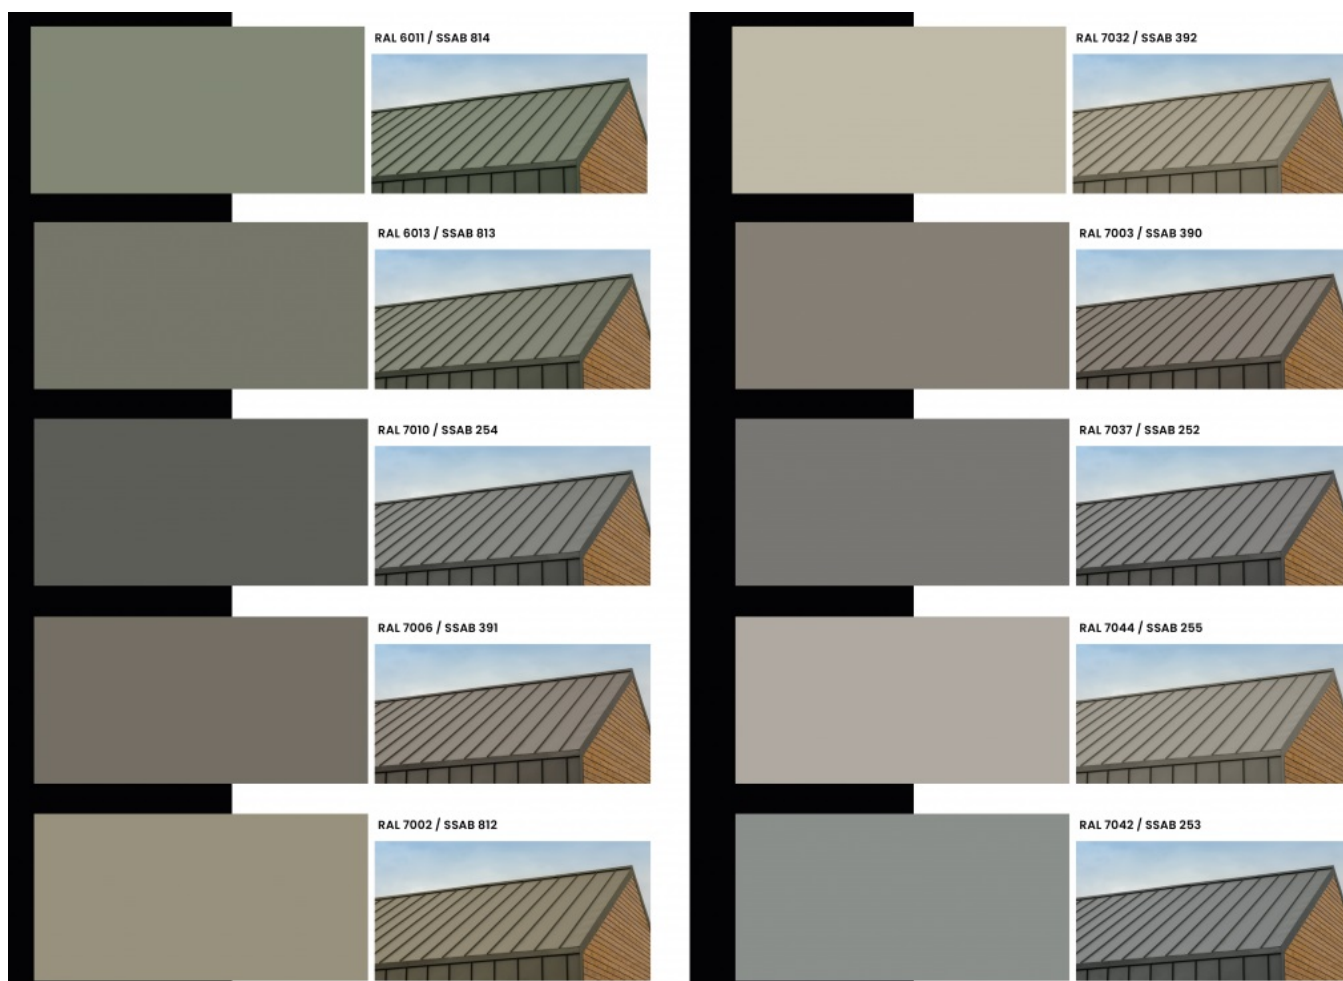

Nudzą cię standardowe kolory dachów?
Przedstawiamy Ekstrawaganckie i indywidualne kolory pokryć dachowych.

Efektownie wyglądająca matowa powierzchnia, opracowana na drodze kooperacji pomiędzy firmą Bratex Dachy i szwedzką hutą SSAB.
Protekcja cynkiem o masie 350 g/m², to aż 27% więcej ochrony dla całego produktu niż powszechnie stosowane rozwiązania dachowe.

Grubość lakieru 30µm, blacha grubości 0,5mm.
Najdłuższa gwarancja na rynku 75 lat

Produkt posiada dodatkowe opcje:

Ceramic MAT PRO: Szary beżowy 7006 / 391, Szary jasny 7042 / 253, Szary jedwabisty 7044 / 255, Szary oliwkowy 7002 / 812, Szary stalowy 7037 / 252, Szary szalwiowy 7003 / 390, Szary średni 7010 / 254, Szary żwirowy 7032 / 392, Zielony groszkowy 6011 / 814, Zielony trzcinowy 6013 / 813