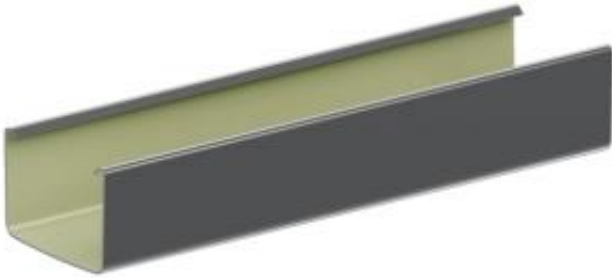

Link do produktu: <https://naszedachy.pl/ryнна-kwadratowa-pvc-8960-135-dl-4-m-firmy-krop-w-kolorze-grafitowym-p-4127.html>

## Rynna kwadratowa PVC $\square$ 135 dł. 4 m firmy KROP w kolorze grafitowym

Cena brutto	<b>104,34 zł</b>
Cena netto	<b>84,83 zł</b>
Cena poprzednia	<b>160,53 zł</b>
Dostępność	<b>Dostępny</b>
Czas wysyłki	<b>10 dni</b>

## Rynna kwadratowa PVC $\square$ 135 mm długość 4 m – KROP grafitowa

**Najnowocześniejsza rynna do płaskich dachów - stworzona dla minimalistycznej architektury.**

Masz dach z blachy na rąbek, dachówki płaskiej albo nowoczesną elewację?

**Rynna kwadratowa KROP PVC  $\square$  135 mm w kolorze grafitowym (RAL 7016)** to odpowiedź na potrzeby inwestorów budujących **domy nowoczesne, oszczędne w formie i maksymalnie estetyczne.**

To **najlepsza rynna kwadratowa na rynku**, idealna do montażu przy dachach typu: