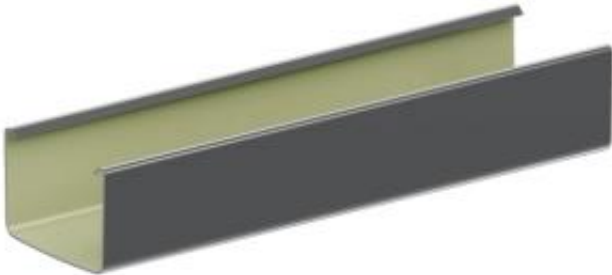

Link do produktu: <https://naszedachy.pl/ryнна-kwadratowa-pvc-8960-135-dl-4-m-firmy-krop-w-kolorze-grafitowym-p-4127.html>

Rynna kwadratowa PVC \square 135 dł. 4 m firmy KROP w kolorze grafitowym

Cena brutto	104,34 zł
Cena netto	84,83 zł
Cena poprzednia	160,53 zł
Dostępność	Dostępny
Czas wysyłki	10 dni

Opis produktu

Rynna kwadratowa PVC \square 135 mm długość 4 m – KROP grafitowa

Najnowocześniejsza rynna do płaskich dachów – stworzona dla minimalistycznej architektury.

Masz dach z blachy na rąbek, dachówki płaskiej albo nowoczesną elewację?

Rynna kwadratowa KROP PVC \square 135 mm w kolorze grafitowym (RAL 7016) to odpowiedź na potrzeby inwestorów budujących **domy nowoczesne, oszczędne w formie i maksymalnie estetyczne.**

To **najlepsza rynna kwadratowa na rynku**, idealna do montażu przy dachach typu:

Co wyróżnia tę rynnę kwadratową KROP?

\square Kwadratowy, symetryczny kształt – dopasowany do nowoczesnej architektury

Minimalistyczna forma perfekcyjnie współgra z prostymi liniami dachów i elewacji. Symetria rynny i kształtek sprawia, że **montaż jest prosty i bezproblemowy – rynnę można zamontować z dowolnej strony.**