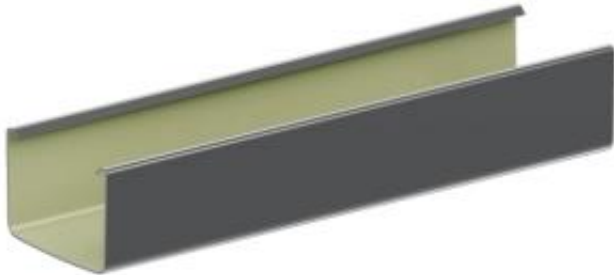

Link do produktu: <https://naszedachy.pl/rynna-kwadratowa-pvc-8960-135-dl-3m-firmy-krop-w-kolorze-grafitowym-p-2407.html>

Rynna kwadratowa PVC ø 135 dł. 3m firmy KROP w kolorze grafitowym

Cena brutto	78,27 zł
Cena netto	63,63 zł
Cena poprzednia	120,41 zł
Dostępność	Dostępny
Czas wysyłki	10 dni

Opis produktu

Rynna Kwadratowa PVC 135 mm KROP - Kolor Grafitowy (RAL 7024)

NAJLEPSZA CENA NA RYNKU

Znalazłeś ofertę bezkonkurencyjną. Jakość Premium w cenie, której nie przebije nikt inny.

Oto dowód na to, że nie musisz wybierać między ceną a jakością. **Rynna kwadratowa PVC marki KROP** (profil 135 mm) w kolorze **Grafitowym** to system, który wyprzedza konkurencję. Dzięki zastosowaniu najnowszej generacji tworzywa i stalowych wzmocnień, producent oferuje na ten system aż **30 LAT GWARANCJI**. To parametry stali w cenie PVC.

Dlaczego KROP PVC Kwadrat to wybór nr 1?

Ten system to idealny kompromis dla nowoczesnego budownictwa ("nowoczesne stodoły", dachy płaskie, dachówka płaska):

- **Wydajność 135 mm:** Kwadratowy przekrój przyjmuje więcej wody niż tradycyjna rynna półokrągła.
- **Symetria:** Rynna jest identyczna z obu stron – montaż jest banalnie prosty, a ilość odpadów minimalna.
- **Ekologia LESS WASTE:** Nowoczesna produkcja minimalizująca wpływ na środowisko.