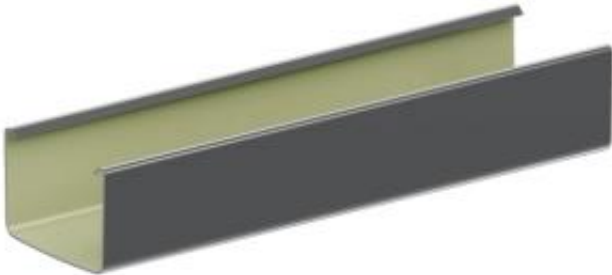

Link do produktu: <https://naszedachy.pl/rynna-kwadratowa-pvc-8960-135-dl-3m-firmy-krop-w-kolorze-grafitowym-p-2407.html>

Rynna kwadratowa PVC ø 135 dł. 3m firmy KROP w kolorze grafitowym

Cena brutto	78,27 zł
Cena netto	63,63 zł
Cena poprzednia	120,41 zł
Dostępność	Dostępny
Czas wysyłki	10 dni

Opis produktu

Rynna Kwadratowa PVC 135 mm KROP - Kolor Grafitowy (RAL 7024)

NAJLEPSZA CENA NA RYNKU

Znalazłeś ofertę bezkonkurencyjną. Jakość Premium w cenie, której nie przebije nikt inny.

Oto dowód na to, że nie musisz wybierać między ceną a jakością. **Rynna kwadratowa PVC marki KROP** (profil 135 mm) w kolorze **Grafitowym** to system, który wyprzedza konkurencję. Dzięki zastosowaniu najnowszej generacji tworzywa i stalowych wzmocnień, producent oferuje na ten system aż **30 LAT GWARANCJI**. To parametry stali w cenie PVC.

Dlaczego KROP PVC Kwadrat to wybór nr 1?

Ten system to idealny kompromis dla nowoczesnego budownictwa ("nowoczesne stodoły", dachy płaskie, dachówka płaska):

- **Wydajność 135 mm:** Kwadratowy przekrój przyjmuje więcej wody niż tradycyjna rynna półokrągła.
- **Symetria:** Rynna jest identyczna z obu stron – montaż jest banalnie prosty, a ilość odpadów minimalna.
- **Ekologia LESS WASTE:** Nowoczesna produkcja minimalizująca wpływ na środowisko.

☐☐ Skompletuj system kwadratowy (Profil 135/80)

Aby skorzystać z 30-letniej gwarancji, system musi być kompletny. Dobierz niezbędne elementy:

- ☐☐ **Odprowadzenie wody:** **Rura spustowa kwadratowa 80x80 mm.**
- ☐☐ **Łączenie:** **Złączka rynnowa z uszczelką.**
- ☐☐ **Mocowanie:** **Haki stalowe dedykowane do rynny kwadratowej.**