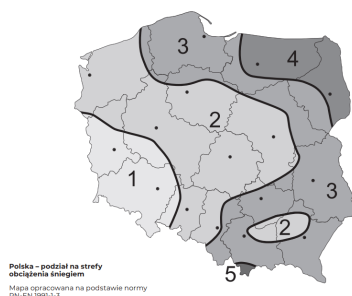

**Zainwestuj w niezawodność i trwałość - wybierz rurę przeciwnieigową UNIVERSAL SNOW TYP R3 do dachówek**

---

**zakładkowych już dziś!**

**ZAWARTOŚĆ ZESTAWU:**

**Zestaw 360 cm - rury 6 szt., wsporniki 6 szt., łączniki rur 4 szt., zaślepki 4 szt., blokady 4 szt.**

Ze względu na **wymagany rozstaw wsporników** zestawy są **przeznaczone do montażu tylko w 1., 2., 3. strefie śniegowej.**

**UWAGA:**

**W przypadku montażu w 4. i 5. strefie śniegowej wymagane jest zwiększenie ilości wsporników:**