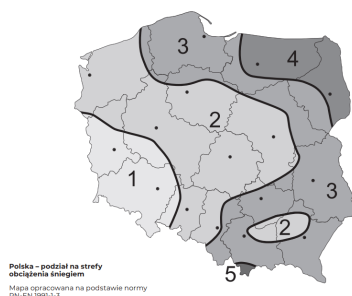

Zadbaj o bezpieczeństwo swojego dachu i wybierz rurę przeciwśniegową UNIVERSAL SNOW TYP R1 już dziś!

ZAWARTOŚĆ ZESTAWU:

Zestaw 480 cm - rury 8 szt., wsporniki 8 szt., łączniki rur 6 szt., zaślepki 4 szt., blokady 4szt.

Ze względu na wymagany rozstaw wsporników zestawy są przeznaczone do montażu tylko w 1., 2., 3. strefie śniegowej.

UWAGA:

W przypadku montażu w 4. i 5. strefie śniegowej wymagane jest zwiększenie ilości wsporników:

Zestaw 240 cm - dodatkowo 2 szt. wsporników

Zestaw 360 cm - dodatkowo 3 szt. wsporników

Zestaw 480 cm - dodatkowo 4 szt. wsporników

Rozstaw wsporników do rur przeciwśniegowych powinien być odpowiednio dostosowany do warunków i strefy geograficznej. W strefach 1., 2. i 3. maksymalny rozstaw wynosi 60 cm, natomiast w strefach 4 i 5 - 40 cm. Dla budynków położonych powyżej 1000 m n.p.m. we wszystkich strefach rozstaw nie może przekraczać 40 cm. Dodatkowo, na dachach o spadku większym niż 40° i długości połaci powyżej 8 m zaleca się zamontowanie przynajmniej dwóch rzędów rozbijaczy śniegu. Dzięki odpowiedniemu rozmieszczeniu wsporników zapewniamy bezpieczeństwo i skuteczną ochronę przed nagromadzeniem śniegu na dachu.

Produkt posiada dodatkowe opcje:

Połysek: Brązowy 8017 , Ceglasty 8004 , Czarny 9005 , Grafitowy Ciemny 7016 , Kasztanowy 3009