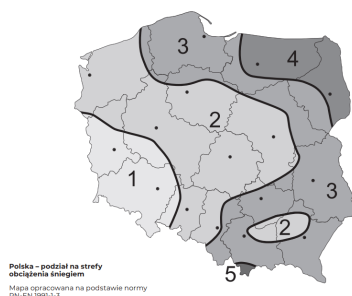

Zadbaj o bezpieczeństwo swojego dachu i wybierz rurę przeciwśniegową UNIVERSAL SNOW TYP R1 już dziś!

ZAWARTOŚĆ ZESTAWU:

Zestaw 360 cm - rury 6 szt., wsporniki 6 szt., łączniki rur 4 szt., zaślepki 4 szt., blokady 4szt.

Ze względu na wymagany rozstaw wsporników zestawy są przeznaczone do montażu tylko w 1., 2., 3. strefie śniegowej.

UWAGA:

W przypadku montażu w 4. i 5. strefie śniegowej wymagane jest zwiększenie ilości wsporników: