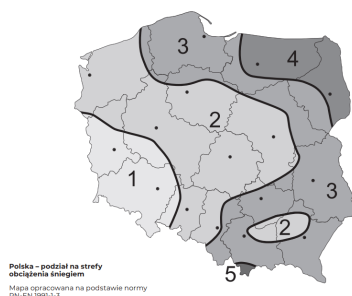

Zadbaj o bezpieczeństwo swojego dachu i wybierz rurę przeciwśniegową UNIVERSAL SNOW TYP R1 już dziś!

ZAWARTOŚĆ ZESTAWU:

Zestaw 240 cm - rury 4 szt., wsporniki 4 szt., łączniki rur 2 szt., zaślepki 4 szt., blokady 4 szt.

Ze względu na wymagany rozstaw wsporników zestawy są przeznaczone do montażu tylko w 1., 2., 3. strefie śniegowej.

UWAGA:

W przypadku montażu w 4. i 5. strefie śniegowej wymagane jest zwiększenie ilości wsporników:

Zestaw 240 cm - dodatkowo 2 szt. wsporników

Zestaw 360 cm - dodatkowo 3 szt. wsporników

Zestaw 480 cm - dodatkowo 4 szt. wsporników

Rozstaw wsporników do rur przeciwśniegowych powinien być odpowiednio dostosowany do warunków i strefy geograficznej. W strefach 1., 2. i 3. maksymalny rozstaw wynosi 60 cm, natomiast w strefach 4 i 5 - 40 cm. Dla budynków położonych powyżej 1000 m n.p.m. we wszystkich strefach rozstaw nie może przekraczać 40 cm. Dodatkowo, na dachach o spadku większym niż 40° i długości połaci powyżej 8 m zaleca się zamontowanie przynajmniej dwóch rzędów rozbijaczy śniegu. Dzięki odpowiedniemu rozmieszczeniu wsporników zapewniamy bezpieczeństwo i skuteczną ochronę przed nagromadzeniem śniegu na dachu.

Produkt posiada dodatkowe opcje:

Połysek: Brązowy 8017 , Ceglasty 8004 , Czarny 9005 , Grafitowy Ciemny 7016 , Kasztanowy 3009