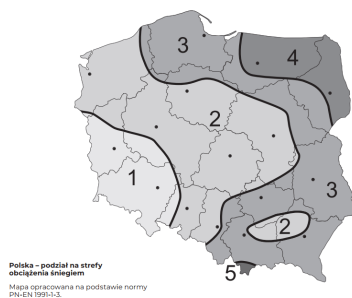

Zestaw 360 cm - dodatkowo 3 szt. wsporników
Zestaw 480 cm - dodatkowo 4 szt. wsporników

Rozstaw wsporników rur przeciwśniegowych powinien być odpowiednio dostosowany do warunków i strefy geograficznej. W **strefach 1., 2. i 3. maksymalny rozstaw wynosi 60 cm**, natomiast w **strefach 4 i 5 - 40 cm**. Dla budynków położonych **powyżej 1000 m n.p.m. we wszystkich strefach rozstaw nie może przekraczać 40 cm. Dodatkowo, na dachach o spadku większym niż 40° i długości połaci powyżej 8 m zaleca się zamontowanie przynajmniej dwóch rzędów rozbijaczy śniegu**. Dzięki odpowiedniemu rozmieszczeniu wsporników zapewniamy bezpieczeństwo i skuteczną ochronę przed nagromadzeniem śniegu na dachu.

Produkt posiada dodatkowe opcje:

Połysek: Brązowy 8017 , Ceglasty 8004 , Czarny 9005 , Grafitowy Ciemny 7016 , Kasztanowy 3009