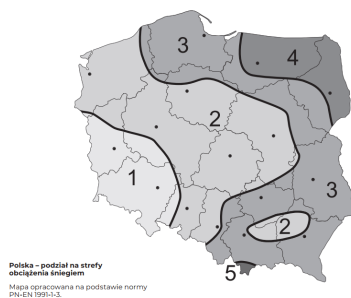

Zestaw 360 cm - dodatkowo 3 szt. wsporników
Zestaw 480 cm - dodatkowo 4 szt. wsporników

Rozstaw wsporników rur przeciwśniegowych powinien być odpowiednio dostosowany do warunków i strefy geograficznej. W **strefach 1., 2. i 3. maksymalny rozstaw wynosi 60 cm**, natomiast w **strefach 4 i 5 - 40 cm**. Dla budynków położonych **powyżej 1000 m n.p.m. we wszystkich strefach rozstaw nie może przekraczać 40 cm. Dodatkowo, na dachach o spadku większym niż 40° i długości połaci powyżej 8 m zaleca się zamontowanie przynajmniej dwóch rzędów rozbijaczy śniegu**. Dzięki odpowiedniemu rozmieszczeniu wsporników zapewniamy bezpieczeństwo i skuteczną ochronę przed nagromadzeniem śniegu na dachu.

Produkt posiada dodatkowe opcje:

Połysek: Brązowy 8017 , Ceglasty 8004 , Czarny 9005 , Grafitowy Ciemny 7016 , Kasztanowy 3009