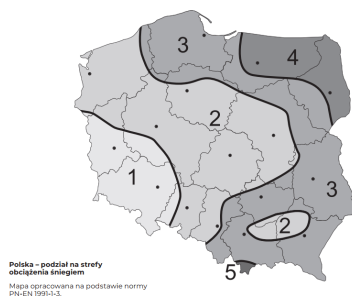

W przypadku montażu w 4. i 5. strefie śniegowej wymagane jest zwiększenie ilości wsporników:

Zestaw 240 cm - dodatkowo 2 szt. wsporników

Zestaw 360 cm - dodatkowo 3 szt. wsporników

Zestaw 480 cm - dodatkowo 4 szt. wsporników

Rozstaw wsporników rur przeciwnięgowych powinien być odpowiednio dostosowany do warunków i strefy geograficznej. W **strefach 1., 2. i 3. maksymalny rozstaw wynosi 60 cm**, natomiast w **strefach 4 i 5 - 40 cm**. Dla budynków położonych **powyżej 1000 m n.p.m. we wszystkich strefach rozstaw nie może przekraczać 40 cm**. **Dodatkowo, na dachach o spadku większym niż 40° i długości połaci powyżej 8 m zaleca się zamontowanie przynajmniej dwóch rzędów rozbijaczy śniegu**. Dzięki odpowiedniemu rozmieszczeniu wsporników zapewniamy bezpieczeństwo i skuteczną ochronę przed nagromadzeniem śniegu na dachu.

Produkt posiada dodatkowe opcje:

Połysk: Brązowy 8017 , Ceglasty 8004 , Czarny 9005 , Grafitowy Ciemny 7016 , Kasztanowy 3009