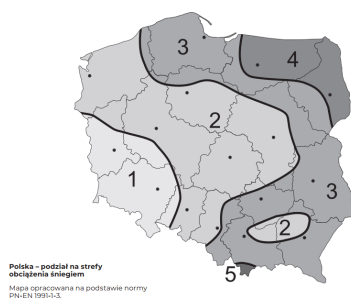

UWAGA:

W przypadku montażu w 4. i 5. strefie śnieżnej wymagane jest zwiększenie ilości wsporników:

Zestaw 240 cm - dodatkowo 2 szt. wsporników

Zestaw 360 cm - dodatkowo 3 szt. wsporników

Zestaw 480 cm - dodatkowo 4 szt. wsporników