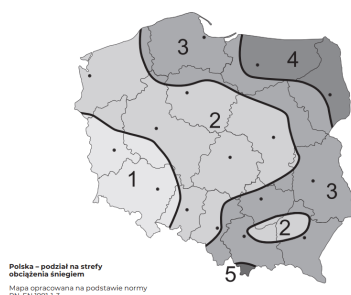

niebezpiecznymi nagromadzeniami śniegu. Wykonana ze stali ocynkowanej i wsparta solidnym wspornikiem, gwarantuje **trwałość i bezpieczeństwo użytkowania**. Zamów już dziś i ciesz się **spokojem oraz wolnym** od śniegu dachem przez wiele sezonów!

ZAWARTOŚĆ ZESTAWU:

Zestaw 240 cm - rury 4 szt., wsporniki 4 szt., łączniki rur 2 szt., zaślepki 4 szt., blokady 4 szt.,

Ze względu na **wymagany rozstaw wsporników** zestawy są **przeznaczone do montażu tylko w 1., 2., 3. strefie śniegowej**.

UWAGA:

W przypadku montażu w 4. i 5. strefie śniegowej wymagane jest zwiększenie ilości wsporników:

Zestaw 240 cm - dodatkowo 2 szt. wsporników

Zestaw 360 cm - dodatkowo 3 szt. wsporników

Zestaw 480 cm - dodatkowo 4 szt. wsporników

Rozstaw wsporników rur przeciwśniegowych powinien być odpowiednio dostosowany do warunków i strefy geograficznej. W **strefach 1., 2. i 3. maksymalny rozstaw wynosi 60 cm**, natomiast w **strefach 4 i 5 - 40 cm**. Dla budynków położonych **powyżej 1000 m n.p.m. we wszystkich strefach rozstaw nie może przekraczać 40 cm**. **Dodatkowo, na dachach o spadku większym niż 40° i długości połaci powyżej 8 m zaleca się zamontowanie przynajmniej dwóch rzędów rozbijaczy śniegu**. Dzięki odpowiedniemu rozmieszczeniu wsporników zapewniamy bezpieczeństwo i skuteczną ochronę przed nagromadzeniem śniegu na dachu.

Produkt posiada dodatkowe opcje:

Połysek: Brązowy 8017 , Ceglasty 8004 , Czarny 9005 , Grafitowy Ciemny 7016 , Kasztanowy 3009