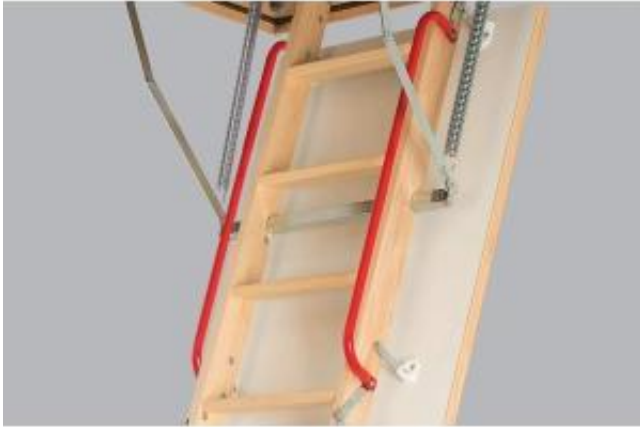

Dane aktualne na dzień: 08-04-2026 21:12

Link do produktu: <https://naszedachy.pl/porecz-lxh-75x16-p-3461.html>

PORĘCZ LXH 75x16

Cena brutto	135,30 zł
Cena netto	110,00 zł
Dostępność	Dostępny
Czas wysyłki	10 dni
Kod producenta	LXH

Opis produktu

Metalowa poręcz ułatwia wejście do góry po stopniach drabiny zwiększając tym samym komfort i bezpieczeństwo użytkownika schodów. Poręcz LXH jest przykręcana do górnego segmentu drabiny. Kompatybilna ze schodami:

LWS/LWK/LWZ Plus, LTK Energy, LWT, LWT PH, LWF 60, LMS, LMK, LMF 60

Poręcz dla schodów segmentowych oferowana jest w dwóch rozmiarach dedykowanych w zależności od długości skrzynki schodów:

Dla schodów o długości skrzynki < **100cm** kompatybilna jest poręcz **LXH 50/13**

Dla schodów o długości skrzynki $\geq$ **100cm** kompatybilna jest poręcz **LXH 75/13**

Dla schodów LDK dedykowana jest poręcz **LXH 75/16**