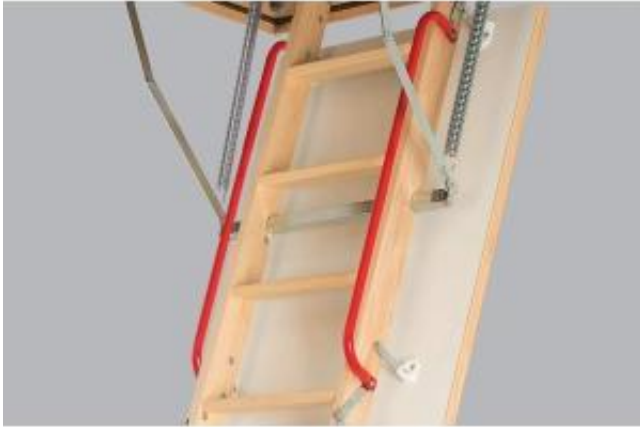

Dane aktualne na dzień: 24-04-2026 03:00

Link do produktu: <https://naszedachy.pl/porecz-lxh-50x13-p-3459.html>

PORĘCZ LXH 50x13

Cena brutto	135,30 zł
Cena netto	110,00 zł
Dostępność	Dostępny
Czas wysyłki	10 dni
Kod producenta	LXH

Opis produktu

Metalowa poręcz ułatwia wejście do góry po stopniach drabiny zwiększając tym samym komfort i bezpieczeństwo użytkownika schodów. Poręcz LXH jest przykręcana do górnego segmentu drabiny. Kompatybilna ze schodami:

LWS/LWK/LWZ Plus, LTK Energy, LWT, LWT PH, LWF 60, LMS, LMK, LMF 60

Poręcz dla schodów segmentowych oferowana jest w dwóch rozmiarach dedykowanych w zależności od długości skrzynki schodów:

Dla schodów o długości skrzynki **< 100cm** kompatybilna jest poręcz **LXH 50/13**

Dla schodów o długości skrzynki **≥ 100cm** kompatybilna jest poręcz **LXH 75/13**

Dla schodów LDK dedykowana jest poręcz **LXH 75/16**