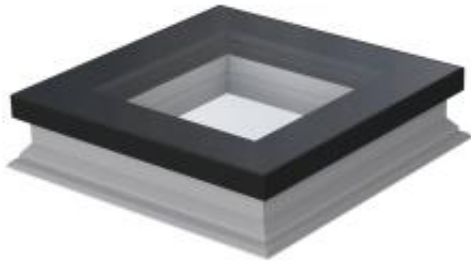

Link do produktu: <https://naszedachy.pl/okno-do-plaskich-dachow-fakro-dxf-du8-nieotwierane-rozmiar-90x90-p-1895.html>

#### Okno do płaskich dachów FAKRO DXF DU8 nieotwierane z pasywnym pakietem szybowym w rozmiarze 90x90

Nowatorskie okno do dachów płaskich posiadające bardzo dobre parametry termoizolacyjne oraz nowoczesne wzornictwo.

Najważniejsze cechy okna:

- ościeżnica okna wykonana jest z wielokomorowych profili PVC wypełnionych materiałem termoizolacyjnym,
- duża ilość naturalnego światła. Do 16% większa powierzchnia przeszklenia w stosunku do konkurencyjnych rozwiązań dzięki specjalnie zaprojektowanym kształtom profili okna,
- dostępne jest także w wersji ColourLine - ponad 200 barw z palety RAL Classic,
- okno posiada pasywny, trzykomorowy pakiet szybowy DU8 z hartowaną zewnętrzną szybą refleksyjną odbijającą promieniowanie słoneczne, a wewnętrzną antywłamaniową klasy P2A. W przypadku pęknięcia szyby wewnętrznej, kawałki szkła nie tworzą zagrożenia, ponieważ pozostają na folii,
- pakiet szybowy mocowany jest z wykorzystaniem nowoczesnych technologii wklejania szyb zapewniając wysoką trwałość i estetyczny wygląd,
- bardzo wysoka klasa B reakcji na ogień zgodnie z normą EN 13501-1,
- najwyższa 5 klasa odporności na uderzenie wg EN 14351-1,
- okna mogą być osadzone na dodatkowej podstawie XRD lub XRD/W o wysokości 15cm, która pozwala na podniesienie okna, umożliwiając jego montaż np. na zielonym dachu,
- montowane w dachu o kącie nachylenia od 2° do 15°,
- jeśli kąt nachylenia dachu jest mniejszy niż 2° lub wskazane jest zwiększenie kąta montażu, należy zastosować kątową ramę montażową XRD/A, która montowana bezpośrednio pod oknem zwiększy o 3° lub 5° kąt jego montażu,
- do okna można zastosować zarówno akcesoria wewnętrzne jak i zewnętrzne,
- zewnętrzna szyba hartowana z wieczystą gwarancją odporności na grad,
- 10 lat gwarancji na okna