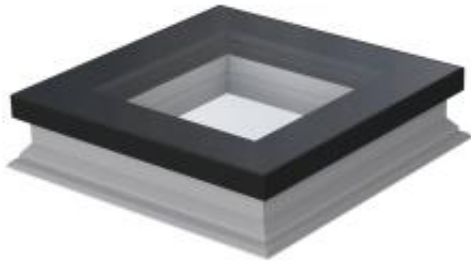

Link do produktu: <https://naszedachy.pl/okno-do-plaskich-dachow-fakro-dxf-du8-nieotwierane-rozmiar-70x70-p-1893.html>

#### Okno do płaskich dachów FAKRO DXF DU8 nieotwierane z pasywnym pakietem szybowym w rozmiarze 70x70

Nowatorskie okno do dachów płaskich posiadające bardzo dobre parametry termoizolacyjne oraz nowoczesne wzornictwo.

Najważniejsze cechy okna:

- ościeżnica okna wykonana jest z wielokomorowych profili PVC wypełnionych materiałem termoizolacyjnym,
- duża ilość naturalnego światła. Do 16% większa powierzchnia przeszklenia w stosunku do konkurencyjnych rozwiązań dzięki specjalnie zaprojektowanym kształtom profili okna,
- dostępne jest także w wersji ColourLine - ponad 200 barw z palety RAL Classic,
- okno posiada pasywny, trzykomorowy pakiet szybowy DU8 z hartowaną zewnętrzną szybą refleksyjną odbijającą promieniowanie słoneczne, a wewnętrzną antywłamaniową klasy P2A. W przypadku pęknięcia szyby wewnętrznej, kawałki szkła nie tworzą zagrożenia, ponieważ pozostają na folii,
- pakiet szybowy mocowany jest z wykorzystaniem nowoczesnych technologii wklejania szyb zapewniając wysoką trwałość i estetyczny wygląd,
- bardzo wysoka klasa B reakcji na ogień zgodnie z normą EN 13501-1,
- najwyższa 5 klasa odporności na uderzenie wg EN 14351-1,
- okna mogą być osadzone na dodatkowej podstawie XRD lub XRD/W o wysokości 15cm, która pozwala na podniesienie okna, umożliwiając jego montaż np. na zielonym dachu,
- montowane w dachu o kącie nachylenia od 2° do 15°,
- jeśli kąt nachylenia dachu jest mniejszy niż 2° lub wskazane jest zwiększenie kąta montażu, należy zastosować kątową ramę montażową XRD/A, która montowana bezpośrednio pod oknem zwiększy o 3° lub 5° kąt jego montażu,
- do okna można zastosować zarówno akcesoria wewnętrzne jak i zewnętrzne,
- zewnętrzna szyba hartowana z wieczystą gwarancją odporności na grad,
- 10 lat gwarancji na okna