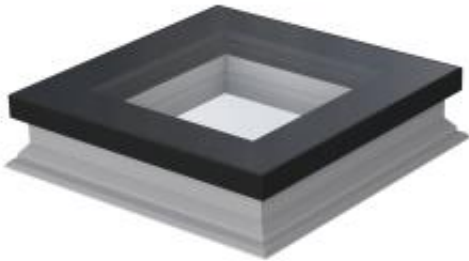

Link do produktu: <https://naszedachy.pl/okno-do-plaskich-dachow-fakro-dxf-du8-nieotwierane-rozmiar-120x120-p-1899.html>

Okno do płaskich dachów Fakro DXF DU8 nieotwierane rozmiar 120x120

Cena brutto	10 296,33 zł
Cena netto	8 371,00 zł
Dostępność	Dostępny
Czas wysyłki	14 dni
Kod producenta	DXF DU8

Opis produktu

Okno do płaskich dachów FAKRO DXF DU8 nieotwierane z pasywnym pakietem szybowym w rozmiarze 120x120

Nowatorskie okno do dachów płaskich posiadające bardzo dobre parametry termoizolacyjne oraz nowoczesne wzornictwo.

Najważniejsze cechy okna:

- ościeżnica okna wykonana jest z wielokomorowych profili PVC wypełnionych materiałem termoizolacyjnym,
- duża ilość naturalnego światła. Do 16% większa powierzchnia przeszklenia w stosunku do konkurencyjnych rozwiązań dzięki specjalnie zaprojektowanym kształtom profili okna,
- dostępne jest także w wersji ColourLine - ponad 200 barw z palety RAL Classic,
- okno posiada pasywny, trzykomorowy pakiet szybowy DU8 z hartowaną zewnętrzną szybą refleksyjną odbijającą promieniowanie słoneczne, a wewnętrzną antywłamaniową klasy P2A. W przypadku pęknięcia szyby wewnętrznej, kawałki szkła nie tworzą zagrożenia, ponieważ pozostają na folii,
- pakiet szybowy mocowany jest z wykorzystaniem nowoczesnych technologii wklejania szyb zapewniając wysoką trwałość i estetyczny wygląd,
- bardzo wysoka klasa B reakcji na ogień zgodnie z normą EN 13501-1,
- najwyższa 5 klasa odporności na uderzenie wg EN 14351-1,
- okna mogą być osadzone na dodatkowej podstawie XRD lub XRD/W o wysokości 15cm, która pozwala na podniesienie okna, umożliwiając jego montaż np. na zielonym dachu,
- montowane w dachu o kącie nachylenia od 2° do 15°,
- jeśli kąt nachylenia dachu jest mniejszy niż 2° lub wskazane jest zwiększenie kąta montażu, należy zastosować kątową ramę montażową XRD/A, która montowana bezpośrednio pod oknem zwiększy o 3° lub 5° kąt jego montażu,
- do okna można zastosować zarówno akcesoria wewnętrzne jak i zewnętrzne,
- zewnętrzna szyba hartowana z wieczystą gwarancją odporności na grad,
- 10 lat gwarancji na okna