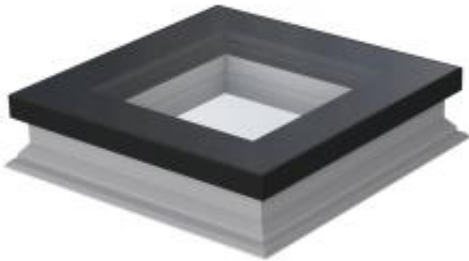

Link do produktu: <https://naszedachy.pl/okno-do-plaskich-dachow-fakro-dxf-du8-nieotwierane-rozmiar-100x100-p-1897.html>

#### Okno do płaskich dachów FAKRO DXF DU8 nieotwierane z pasywnym pakietem szybowym w rozmiarze 100x100

Nowatorskie okno do dachów płaskich posiadające bardzo dobre parametry termoizolacyjne oraz nowoczesne wzornictwo.

Najważniejsze cechy okna:

- ościeżnica okna wykonana jest z wielokomorowych profili PVC wypełnionych materiałem termoizolacyjnym,
- duża ilość naturalnego światła. Do 16% większa powierzchnia przeszklenia w stosunku do konkurencyjnych rozwiązań dzięki specjalnie zaprojektowanym kształtom profili okna,
- dostępne jest także w wersji ColourLine - ponad 200 barw z palety RAL Classic,
- okno posiada pasywny, trzykomorowy pakiet szybowy DU8 z hartowaną zewnętrzną szybą refleksyjną odbijającą promieniowanie słoneczne, a wewnętrzną antywłamaniową klasy P2A. W przypadku pęknięcia szyby wewnętrznej, kawałki szkła nie tworzą zagrożenia, ponieważ pozostają na folii,
- pakiet szybowy mocowany jest z wykorzystaniem nowoczesnych technologii wklejania szyb zapewniając wysoką trwałość i estetyczny wygląd,
- bardzo wysoka klasa B reakcji na ogień zgodnie z normą EN 13501-1,
- najwyższa 5 klasa odporności na uderzenie wg EN 14351-1,
- okna mogą być osadzone na dodatkowej podstawie XRD lub XRD/W o wysokości 15cm, która pozwala na podniesienie okna, umożliwiając jego montaż np. na zielonym dachu,
- montowane w dachu o kącie nachylenia od 2° do 15°,
- jeśli kąt nachylenia dachu jest mniejszy niż 2° lub wskazane jest zwiększenie kąta montażu, należy zastosować kątową ramę montażową XRD/A, która montowana bezpośrednio pod oknem zwiększy o 3° lub 5° kąt jego montażu,
- do okna można zastosować zarówno akcesoria wewnętrzne jak i zewnętrzne,
- zewnętrzna szyba hartowana z wieczystą gwarancją odporności na grad,
- 10 lat gwarancji na okna