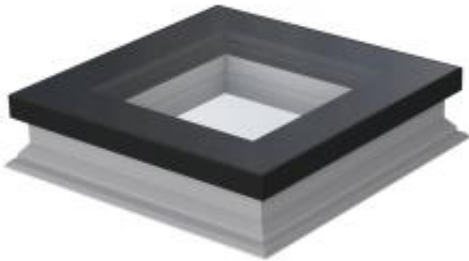

Link do produktu: <https://naszedachy.pl/okno-do-plaskich-dachow-fakro-dxf-du6-nieotwierane-rozmiar-90x90-p-1795.html>

#### Okno do płaskich dachów FAKRO DXF DU6 nieotwierane w rozmiarze 90x90

Nowatorskie okno do dachów płaskich posiadające bardzo dobre parametry termoizolacyjne oraz nowoczesne wzornictwo.

Najważniejsze cechy okna:

- ościeżnica okna wykonana jest z wielokomorowych profili PVC wypełnionych materiałem termoizolacyjnym,
- duża ilość naturalnego światła. Do 16% większa powierzchnia przeszkleń w stosunku do konkurencyjnych rozwiązań dzięki specjalnie zaprojektowanym kształtom profili okna,
- dostępne jest także w wersji ColourLine - ponad 200 barw z palety RAL Classic,
- okno posiada superenergooszczędny, dwukomorowy pakiet szybowy DU6 z hartowaną zewnętrzną szybą refleksyjną odbijającą promieniowanie słoneczne, a wewnętrzną antywłamaniową klasy P2A. W przypadku pęknięcia szyby wewnętrznej, kawałki szkła nie tworzą zagrożenia, ponieważ pozostają na folii,
- pakiet szybowy mocowany jest z wykorzystaniem nowoczesnych technologii wklejania szyb zapewniając wysoką trwałość i estetyczny wygląd,
- bardzo wysoka klasa B reakcji na ogień zgodnie z normą EN 13501-1,
- najwyższa 5 klasa odporności na uderzenie wg EN 14351-1,
- okna mogą być osadzone na dodatkowej podstawie XRD lub XRD/W o wysokości 15cm, która pozwala na podniesienie okna, umożliwiając jego montaż np. na zielonym dachu,
- montowane w dachu o kącie nachylenia od 2° do 15°,
- jeśli kąt nachylenia dachu jest mniejszy niż 2° lub wskazane jest zwiększenie kąta montażu, należy zastosować kątową ramę montażową XRD/A, która montowana bezpośrednio pod oknem zwiększy o 3° lub 5° kąt jego montażu,
- na zamówienie okna DXF Secure dostępne są także w rozmiarach nietypowych w zakresie od 60x60 do 120x220,
- do okna można zastosować zarówno akcesoria wewnętrzne jak i zewnętrzne,
- zewnętrzna szyba hartowana z wieczystą gwarancją odporności na grad,
- 10 lat gwarancji na okna