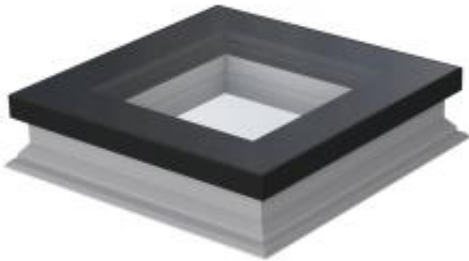

Link do produktu: <https://naszedachy.pl/okno-do-plaskich-dachow-fakro-dxf-du6-nieotwierane-rozmiar-80x80-p-1794.html>

Okno do płaskich dachów Fakro DXF DU6 nieotwierane rozmiar 80x80

Cena brutto	3 327,00 zł
Cena netto	2 704,88 zł
Cena poprzednia	4 752,72 zł
Dostępność	Dostępny
Czas wysyłki	14 dni
Kod producenta	DXF DU6

Opis produktu

Okno do płaskich dachów FAKRO DXF DU6 nieotwierane w rozmiarze 80x80

Nowatorskie okno do dachów płaskich posiadające bardzo dobre parametry termoizolacyjne oraz nowoczesne wzornictwo.

Najważniejsze cechy okna:

- ościeżnica okna wykonana jest z wielokomorowych profili PVC wypełnionych materiałem termoizolacyjnym,
- duża ilość naturalnego światła. Do 16% większa powierzchnia przeszkleń w stosunku do konkurencyjnych rozwiązań dzięki specjalnie zaprojektowanym kształtom profili okna,
- dostępne jest także w wersji ColourLine - ponad 200 barw z palety RAL Classic,
- okno posiada superenergooszczędny, dwukomorowy pakiet szybowy DU6 z hartowaną zewnętrzną szybą refleksyjną odbijającą promieniowanie słoneczne, a wewnętrzną antywłamaniową klasy P2A. W przypadku pęknięcia szyby wewnętrznej, kawałki szkła nie tworzą zagrożenia, ponieważ pozostają na folii,
- pakiet szybowy mocowany jest z wykorzystaniem nowoczesnych technologii wklejania szyb zapewniając wysoką trwałość i estetyczny wygląd,
- bardzo wysoka klasa B reakcji na ogień zgodnie z normą EN 13501-1,
- najwyższa 5 klasa odporności na uderzenie wg EN 14351-1,
- okna mogą być osadzone na dodatkowej podstawie XRD lub XRD/W o wysokości 15cm, która pozwala na podniesienie okna, umożliwiając jego montaż np. na zielonym dachu,
- montowane w dachu o kącie nachylenia od 2° do 15°,
- jeśli kąt nachylenia dachu jest mniejszy niż 2° lub wskazane jest zwiększenie kąta montażu, należy zastosować kątową ramę montażową XRD/A, która montowana bezpośrednio pod oknem zwiększy o 3° lub 5° kąt jego montażu,
- na zamówienie okna DXF Secure dostępne są także w rozmiarach nietypowych w zakresie od 60x60 do 120x220,
- do okna można zastosować zarówno akcesoria wewnętrzne jak i zewnętrzne,
- zewnętrzna szyba hartowana z wieczystą gwarancją odporności na grad,
- 10 lat gwarancji na okna

Pakiet termoizolacyjny dwukomorowy z 4 stronnym stepem - Ug=0,5 wg EN 673

- zew. Szyba refleksyjna (#2) hartowana o gr. 6mm
- środkowa szyba hartowana o gr. 4mm
- wew. szyba laminowana 44.2 PVB (8,8mm)- klasa P2A wg EN 356, 1(B)1 wg EN12600
- „ciepła” ramka dystansowa TGI
- pakiet szybowy wypełniony gazem szlachetnym Argon
- zespolenie wykonane na silikonie