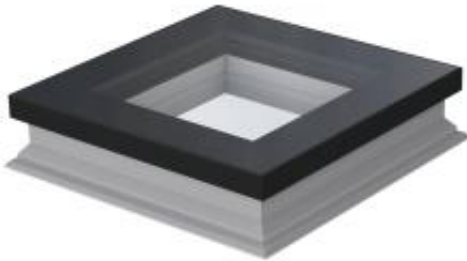

Link do produktu: <https://naszedachy.pl/okno-do-plaskich-dachow-fakro-dxf-du6-nieotwierane-rozmiar-70x70-p-1793.html>

Okno do płaskich dachów Fakro DXF DU6 nieotwierane rozmiar 70x70

Cena brutto	3 100,00 zł
Cena netto	2 520,33 zł
Cena poprzednia	4 428,00 zł
Dostępność	Dostępny
Czas wysyłki	14 dni
Kod producenta	DXF DU6

Opis produktu

Okno do płaskich dachów FAKRO DXF DU6 nieotwierane w rozmiarze 70x70

Nowatorskie okno do dachów płaskich posiadające bardzo dobre parametry termoizolacyjne oraz nowoczesne wzornictwo.

Najważniejsze cechy okna:

- ościeżnica okna wykonana jest z wielokomorowych profili PVC wypełnionych materiałem termoizolacyjnym,
- duża ilość naturalnego światła. Do 16% większa powierzchnia przeszkleń w stosunku do konkurencyjnych rozwiązań dzięki specjalnie zaprojektowanym kształtom profili okna,
- dostępne jest także w wersji ColourLine - ponad 200 barw z palety RAL Classic,
- okno posiada superenergooszczędny, dwukomorowy pakiet szybowy DU6 z hartowaną zewnętrzną szybą refleksyjną odbijającą promieniowanie słoneczne, a wewnętrzną antywłamaniową klasy P2A. W przypadku pęknięcia szyby wewnętrznej, kawałki szkła nie tworzą zagrożenia, ponieważ pozostają na folii,
- pakiet szybowy mocowany jest z wykorzystaniem nowoczesnych technologii wklejania szyb zapewniając wysoką trwałość i estetyczny wygląd,
- bardzo wysoka klasa B reakcji na ogień zgodnie z normą EN 13501-1,
- najwyższa 5 klasa odporności na uderzenie wg EN 14351-1,
- okna mogą być osadzone na dodatkowej podstawie XRD lub XRD/W o wysokości 15cm, która pozwala na podniesienie okna, umożliwiając jego montaż np. na zielonym dachu,
- montowane w dachu o kącie nachylenia od 2° do 15°,
- jeśli kąt nachylenia dachu jest mniejszy niż 2° lub wskazane jest zwiększenie kąta montażu, należy zastosować kątową ramę montażową XRD/A, która montowana bezpośrednio pod oknem zwiększy o 3° lub 5° kąt jego montażu,
- na zamówienie okna DXF Secure dostępne są także w rozmiarach nietypowych w zakresie od 60x60 do 120x220,
- do okna można zastosować zarówno akcesoria wewnętrzne jak i zewnętrzne,
- zewnętrzna szyba hartowana z wieczystą gwarancją odporności na grad,
- 10 lat gwarancji na okna

Pakiet termoizolacyjny dwukomorowy z 4 stronnym stepem - Ug=0,5 wg EN 673

- -zew. Szyba refleksyjna (#2) hartowana o gr. 6mm
- środkowa szyba hartowana o gr. 4mm
- wew. szyba laminowana 44.2 PVB (8,8mm)- klasa P2A wg EN 356, 1(B)1 wg EN12600
- „ciepła” ramka dystansowa TGI
- pakiet szybowy wypełniony gazem szlachetnym Argon
- zespolenie wykonane na silikonie