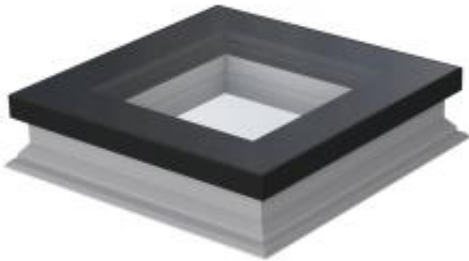

Link do produktu: <https://naszedachy.pl/okno-do-plaskich-dachow-fakro-dxf-du6-nieotwierane-rozmiar-60x90-p-1792.html>

Okno do płaskich dachów Fakro DXF DU6 nieotwierane rozmiar 60x90

Cena brutto	4 293,93 zł
Cena netto	3 491,00 zł
Dostępność	Dostępny
Czas wysyłki	14 dni
Kod producenta	DXF DU6

Opis produktu

Okno do płaskich dachów Fakro DXF DU6 nieotwierane w rozmiarze 60x90

Nowatorskie okno do dachów płaskich posiadające bardzo dobre parametry termoizolacyjne oraz nowoczesne wzornictwo.

Najważniejsze cechy okna:

- ościeżnica okna wykonana jest z wielokomorowych profili PVC wypełnionych materiałem termoizolacyjnym,
- duża ilość naturalnego światła. Do 16% większa powierzchnia przeszkleń w stosunku do konkurencyjnych rozwiązań dzięki specjalnie zaprojektowanym kształtom profili okna,
- dostępne jest także w wersji ColourLine - ponad 200 barw z palety RAL Classic,
- okno posiada superenergooszczędny, dwukomorowy pakiet szybowy DU6 z hartowaną zewnętrzną szybą refleksyjną odbijającą promieniowanie słoneczne, a wewnętrzną antywłamaniową klasy P2A. W przypadku pęknięcia szyby wewnętrznej, kawałki szkła nie tworzą zagrożenia, ponieważ pozostają na folii,
- pakiet szybowy mocowany jest z wykorzystaniem nowoczesnych technologii wklejania szyb zapewniając wysoką trwałość i estetyczny wygląd,
- bardzo wysoka klasa B reakcji na ogień zgodnie z normą EN 13501-1,
- najwyższa 5 klasa odporności na uderzenie wg EN 14351-1,
- okna mogą być osadzone na dodatkowej podstawie XRD lub XRD/W o wysokości 15cm, która pozwala na podniesienie okna, umożliwiając jego montaż np. na zielonym dachu,
- montowane w dachu o kącie nachylenia od 2° do 15°,
- jeśli kąt nachylenia dachu jest mniejszy niż 2° lub wskazane jest zwiększenie kąta montażu, należy zastosować kątową ramę montażową XRD/A, która montowana bezpośrednio pod oknem zwiększy o 3° lub 5° kąt jego montażu,
- na zamówienie okna DXF Secure dostępne są także w rozmiarach nietypowych w zakresie od 60x60 do 120x220,
- do okna można zastosować zarówno akcesoria wewnętrzne jak i zewnętrzne,
- zewnętrzna szyba hartowana z wieczystą gwarancją odporności na grad,
- 10 lat gwarancji na okna

Pakiet termoizolacyjny dwukomorowy z 4 stronnym stepem - Ug=0,5 wg EN 673

- zew. Szyba refleksyjna (#2) hartowana o gr. 6mm
- środkowa szyba hartowana o gr. 4mm
- wew. szyba laminowana 44.2 PVB (8,8mm)- klasa P2A wg EN 356, 1(B)1 wg EN12600
- „ciepła” ramka dystansowa TGI
- pakiet szybowy wypełniony gazem szlachetnym Argon
- zespolenie wykonane na silikonie