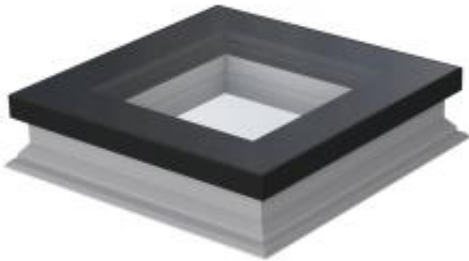

Link do produktu: <https://naszedachy.pl/okno-do-plaskich-dachow-fakro-dxf-du6-nieotwierane-rozmiar-60x60-p-1791.html>

#### Okno do płaskich dachów FAKRO DXF DU6 nieotwierane w rozmiarze 60x60

Nowatorskie okno do dachów płaskich posiadające bardzo dobre parametry termoizolacyjne oraz nowoczesne wzornictwo.

Najważniejsze cechy okna:

- ościeżnica okna wykonana jest z wielokomorowych profili PVC wypełnionych materiałem termoizolacyjnym,
- duża ilość naturalnego światła. Do 16% większa powierzchnia przeszkleń w stosunku do konkurencyjnych rozwiązań dzięki specjalnie zaprojektowanym kształtom profili okna,
- dostępne jest także w wersji ColourLine - ponad 200 barw z palety RAL Classic,
- okno posiada superenergooszczędny, dwukomorowy pakiet szybowy DU6 z hartowaną zewnętrzną szybą refleksyjną odbijającą promieniowanie słoneczne, a wewnętrzną antywłamaniową klasy P2A. W przypadku pęknięcia szyby wewnętrznej, kawałki szkła nie tworzą zagrożenia, ponieważ pozostają na folii,
- pakiet szybowy mocowany jest z wykorzystaniem nowoczesnych technologii wklejania szyb zapewniając wysoką trwałość i estetyczny wygląd,
- bardzo wysoka klasa B reakcji na ogień zgodnie z normą EN 13501-1,
- najwyższa 5 klasa odporności na uderzenie wg EN 14351-1,
- okna mogą być osadzone na dodatkowej podstawie XRD lub XRD/W o wysokości 15cm, która pozwala na podniesienie okna, umożliwiając jego montaż np. na zielonym dachu,
- montowane w dachu o kącie nachylenia od 2° do 15°,
- jeśli kąt nachylenia dachu jest mniejszy niż 2° lub wskazane jest zwiększenie kąta montażu, należy zastosować kątową ramę montażową XRD/A, która montowana bezpośrednio pod oknem zwiększy o 3° lub 5° kąt jego montażu,
- na zamówienie okna DXF Secure dostępne są także w rozmiarach nietypowych w zakresie od 60x60 do 120x220,
- do okna można zastosować zarówno akcesoria wewnętrzne jak i zewnętrzne,
- zewnętrzna szyba hartowana z wieczystą gwarancją odporności na grad,
- 10 lat gwarancji na okna