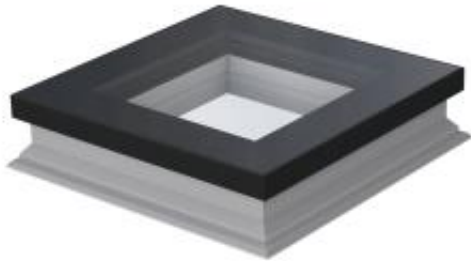

Link do produktu: <https://naszedachy.pl/okno-do-plaskich-dachow-fakro-dxf-du6-nieotwierane-rozmiar-60x60-p-1791.html>

#### Okno do płaskich dachów FAKRO DXF DU6 nieotwierane w rozmiarze 60x60

Nowatorskie okno do dachów płaskich posiadające bardzo dobre parametry termoizolacyjne oraz nowoczesne wzornictwo.

Najważniejsze cechy okna:

- ościeżnica okna wykonana jest z wielokomorowych profili PVC wypełnionych materiałem termoizolacyjnym,
- duża ilość naturalnego światła. Do 16% większa powierzchnia przeszkleń w stosunku do konkurencyjnych rozwiązań dzięki specjalnie zaprojektowanym kształtom profili okna,
- dostępne jest także w wersji ColourLine - ponad 200 barw z palety RAL Classic,
- okno posiada superenergooszczędny, dwukomorowy pakiet szybowy DU6 z hartowaną zewnętrzną szybą refleksyjną odbijającą promieniowanie słoneczne, a wewnętrzną antywłamaniową klasy P2A. W przypadku pęknięcia szyby wewnętrznej, kawałki szkła nie tworzą zagrożenia, ponieważ pozostają na folii,
- pakiet szybowy mocowany jest z wykorzystaniem nowoczesnych technologii wklejania szyb zapewniając wysoką trwałość i estetyczny wygląd,
- bardzo wysoka klasa B reakcji na ogień zgodnie z normą EN 13501-1,
- najwyższa 5 klasa odporności na uderzenie wg EN 14351-1,
- okna mogą być osadzone na dodatkowej podstawie XRD lub XRD/W o wysokości 15cm, która pozwala na podniesienie okna, umożliwiając jego montaż np. na zielonym dachu,
- montowane w dachu o kącie nachylenia od 2° do 15°,
- jeśli kąt nachylenia dachu jest mniejszy niż 2° lub wskazane jest zwiększenie kąta montażu, należy zastosować kątową ramę montażową XRD/A, która montowana bezpośrednio pod oknem zwiększy o 3° lub 5° kąt jego montażu,
- na zamówienie okna DXF Secure dostępne są także w rozmiarach nietypowych w zakresie od 60x60 do 120x220,
- do okna można zastosować zarówno akcesoria wewnętrzne jak i zewnętrzne,
- zewnętrzna szyba hartowana z wieczystą gwarancją odporności na grad,
- 10 lat gwarancji na okna