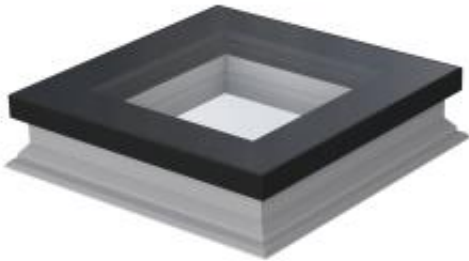

Link do produktu: <https://naszedachy.pl/okno-do-plaskich-dachow-fakro-dxf-du6-nieotwierane-rozmiar-140x140-p-1889.html>

Okno do płaskich dachów Fakro DXF DU6 nieotwierane rozmiar 140x140

Cena brutto	9 100,77 zł
Cena netto	7 399,00 zł
Dostępność	Dostępny
Czas wysyłki	14 dni
Kod producenta	DXF DU6

Opis produktu

Okno do płaskich dachów FAKRO DXF DU6 nieotwierane w rozmiarze 140x140

Nowatorskie okno do dachów płaskich posiadające bardzo dobre parametry termoizolacyjne oraz nowoczesne wzornictwo.

Najważniejsze cechy okna:

- ościeżnica okna wykonana jest z wielokomorowych profili PVC wypełnionych materiałem termoizolacyjnym,
- duża ilość naturalnego światła. Do 16% większa powierzchnia przeszkleń w stosunku do konkurencyjnych rozwiązań dzięki specjalnie zaprojektowanym kształtom profili okna,
- dostępne jest także w wersji ColourLine - ponad 200 barw z palety RAL Classic,
- okno posiada superenergooszczędny, dwukomorowy pakiet szybowy DU6 z hartowaną zewnętrzną szybą refleksyjną odbijającą promieniowanie słoneczne, a wewnętrzną antywłamaniową klasy P2A. W przypadku pęknięcia szyby wewnętrznej, kawałki szkła nie tworzą zagrożenia, ponieważ pozostają na folii,
- pakiet szybowy mocowany jest z wykorzystaniem nowoczesnych technologii wklejania szyb zapewniając wysoką trwałość i estetyczny wygląd,
- bardzo wysoka klasa B reakcji na ogień zgodnie z normą EN 13501-1,
- najwyższa 5 klasa odporności na uderzenie wg EN 14351-1,
- okna mogą być osadzone na dodatkowej podstawie XRD lub XRD/W o wysokości 15cm, która pozwala na podniesienie okna, umożliwiając jego montaż np. na zielonym dachu,
- montowane w dachu o kącie nachylenia od 2° do 15°,
- jeśli kąt nachylenia dachu jest mniejszy niż 2° lub wskazane jest zwiększenie kąta montażu, należy zastosować kątową ramę montażową XRD/A, która montowana bezpośrednio pod oknem zwiększy o 3° lub 5° kąt jego montażu,
- na zamówienie okna DXF Secure dostępne są także w rozmiarach nietypowych w zakresie od 60x60 do 120x220,
- do okna można zastosować zarówno akcesoria wewnętrzne jak i zewnętrzne,
- zewnętrzna szyba hartowana z wieczystą gwarancją odporności na grad,
- 10 lat gwarancji na okna

Pakiet termoizolacyjny dwukomorowy z 4 stronnym stepem - Ug=0,5 wg EN 673

- zew. Szyba refleksyjna (#2) hartowana o gr. 6mm
- środkowa szyba hartowana o gr. 4mm
- wew. szyba laminowana 44.2 PVB (8,8mm)- klasa P2A wg EN 356, 1(B)1 wg EN12600
- „ciepła” ramka dystansowa TGI
- pakiet szybowy wypełniony gazem szlachetnym Argon
- zespolenie wykonane na silikonie