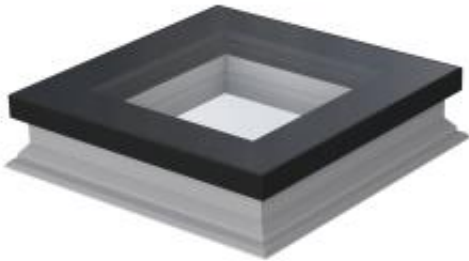

Link do produktu: <https://naszedachy.pl/okno-do-plaskich-dachow-fakro-dxf-du6-nieotwierane-rozmiar-120x120-p-1888.html>

Okno do płaskich dachów Fakro DXF DU6 nieotwierane rozmiar 120x120

Cena brutto	7 518,99 zł
Cena netto	6 113,00 zł
Dostępność	Dostępny
Czas wysyłki	14 dni
Kod producenta	DXF DU6

Opis produktu

Okno do płaskich dachów FAKRO DXF DU6 nieotwierane w rozmiarze 120x120

Nowatorskie okno do dachów płaskich posiadające bardzo dobre parametry termoizolacyjne oraz nowoczesne wzornictwo.

Najważniejsze cechy okna:

- ościeżnica okna wykonana jest z wielokomorowych profili PVC wypełnionych materiałem termoizolacyjnym,
- duża ilość naturalnego światła. Do 16% większa powierzchnia przeszklenia w stosunku do konkurencyjnych rozwiązań dzięki specjalnie zaprojektowanym kształtom profili okna,
- dostępne jest także w wersji ColourLine - ponad 200 barw z palety RAL Classic,
- okno posiada superenergooszczędny, dwukomorowy pakiet szybowy DU6 z hartowaną zewnętrzną szybą refleksyjną odbijającą promieniowanie słoneczne, a wewnętrzną antywłamaniową klasy P2A. W przypadku pęknięcia szyby wewnętrznej, kawałki szkła nie tworzą zagrożenia, ponieważ pozostają na folii,
- pakiet szybowy mocowany jest z wykorzystaniem nowoczesnych technologii wklejania szyb zapewniając wysoką trwałość i estetyczny wygląd,
- bardzo wysoka klasa B reakcji na ogień zgodnie z normą EN 13501-1,
- najwyższa 5 klasa odporności na uderzenie wg EN 14351-1,
- okna mogą być osadzone na dodatkowej podstawie XRD lub XRD/W o wysokości 15cm, która pozwala na podniesienie okna, umożliwiając jego montaż np. na zielonym dachu,
- montowane w dachu o kącie nachylenia od 2° do 15°,
- jeśli kąt nachylenia dachu jest mniejszy niż 2° lub wskazane jest zwiększenie kąta montażu, należy zastosować kątową ramę montażową XRD/A, która montowana bezpośrednio pod oknem zwiększy o 3° lub 5° kąt jego montażu,
- na zamówienie okna DXF Secure dostępne są także w rozmiarach nietypowych w zakresie od 60x60 do 120x220,
- do okna można zastosować zarówno akcesoria wewnętrzne jak i zewnętrzne,
- zewnętrzna szyba hartowana z wieczystą gwarancją odporności na grad,
- 10 lat gwarancji na okna

Pakiet termoizolacyjny dwukomorowy z 4 stronnym stepem - Ug=0,5 wg EN 673

- zew. Szyba refleksyjna (#2) hartowana o gr. 6mm
- środkowa szyba hartowana o gr. 4mm
- wew. szyba laminowana 44.2 PVB (8,8mm)- klasa P2A wg EN 356, 1(B)1 wg EN12600
- „ciepła” ramka dystansowa TGI
- pakiet szybowy wypełniony gazem szlachetnym Argon
- zespolenie wykonane na silikonie