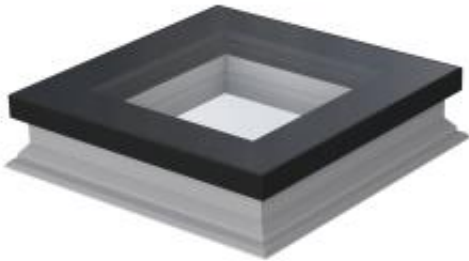

Link do produktu: <https://naszedachy.pl/okno-do-plaskich-dachow-fakro-dxf-du6-nieotwierane-rozmiar-100x150-p-1887.html>

Okno do płaskich dachów Fakro DXF DU6 nieotwierane rozmiar 100x150

Cena brutto	7 891,68 zł
Cena netto	6 416,00 zł
Dostępność	Dostępny
Czas wysyłki	14 dni
Kod producenta	DXF DU6

Opis produktu

Okno do płaskich dachów FAKRO DXF DU6 nieotwierane w rozmiarze 100x150

Nowatorskie okno do dachów płaskich posiadające bardzo dobre parametry termoizolacyjne oraz nowoczesne wzornictwo.

Najważniejsze cechy okna:

- ościeżnica okna wykonana jest z wielokomorowych profili PVC wypełnionych materiałem termoizolacyjnym,
- duża ilość naturalnego światła. Do 16% większa powierzchnia przeszkleń w stosunku do konkurencyjnych rozwiązań dzięki specjalnie zaprojektowanym kształtom profili okna,
- dostępne jest także w wersji ColourLine - ponad 200 barw z palety RAL Classic,
- okno posiada superenergooszczędny, dwukomorowy pakiet szybowy DU6 z hartowaną zewnętrzną szybą refleksyjną odbijającą promieniowanie słoneczne, a wewnętrzną antywłamaniową klasy P2A. W przypadku pęknięcia szyby wewnętrznej, kawałki szkła nie tworzą zagrożenia, ponieważ pozostają na folii,
- pakiet szybowy mocowany jest z wykorzystaniem nowoczesnych technologii wklejania szyb zapewniając wysoką trwałość i estetyczny wygląd,
- bardzo wysoka klasa B reakcji na ogień zgodnie z normą EN 13501-1,
- najwyższa 5 klasa odporności na uderzenie wg EN 14351-1,
- okna mogą być osadzone na dodatkowej podstawie XRD lub XRD/W o wysokości 15cm, która pozwala na podniesienie okna, umożliwiając jego montaż np. na zielonym dachu,
- montowane w dachu o kącie nachylenia od 2° do 15°,
- jeśli kąt nachylenia dachu jest mniejszy niż 2° lub wskazane jest zwiększenie kąta montażu, należy zastosować kątową ramę montażową XRD/A, która montowana bezpośrednio pod oknem zwiększy o 3° lub 5° kąt jego montażu,
- na zamówienie okna DXF Secure dostępne są także w rozmiarach nietypowych w zakresie od 60x60 do 120x220,
- do okna można zastosować zarówno akcesoria wewnętrzne jak i zewnętrzne,
- zewnętrzna szyba hartowana z wieczystą gwarancją odporności na grad,
- 10 lat gwarancji na okna

Pakiet termoizolacyjny dwukomorowy z 4 stronnym stepem - Ug=0,5 wg EN 673

- zew. Szyba refleksyjna (#2) hartowana o gr. 6mm
- środkowa szyba hartowana o gr. 4mm
- wew. szyba laminowana 44.2 PVB (8,8mm)- klasa P2A wg EN 356, 1(B)1 wg EN12600
- „ciepła” ramka dystansowa TGI
- pakiet szybowy wypełniony gazem szlachetnym Argon
- zespolenie wykonane na silikonie