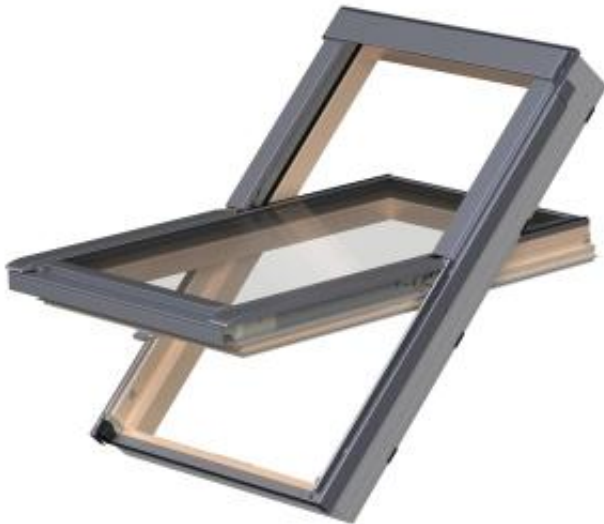

Link do produktu: <https://naszedachy.pl/okno-aluminiowo-tworzywowe-trzyszybowe-fakro-ntp-x-p50-w-kolorze-sosna-78x160-ral-7016-p-8781.html>

Produkt ekologiczny - okna PVC wykonane są w dużej części z materiału przetworzonego i praktycznie w całości mogą zostać poddane recyklingowi.

W oknie zewnętrzna szyba hartowana z dożywotnią gwarancją na rozbicie przez grad. Szyba wewnętrzna bezpieczna-laminowana. Podwyższona odporność na włamanie dzięki opatentowanemu systemowi topSafe.