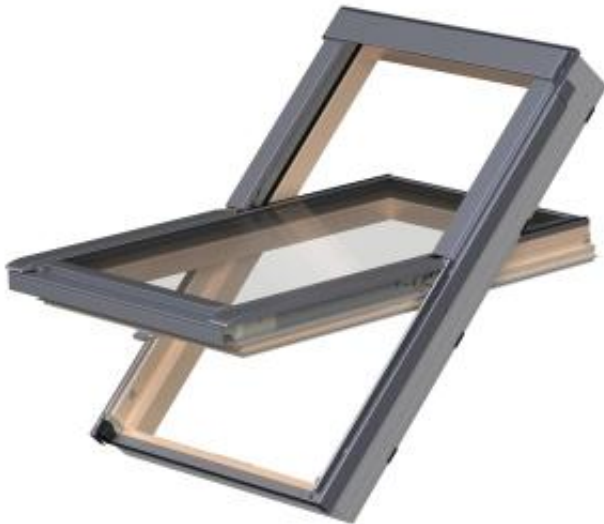

Link do produktu: <https://naszedachy.pl/okno-aluminiowo-tworzywowe-trzyszybowe-fakro-ntp-x-p50-w-kolorze-sosna-66x98-ral-7016-p-8775.html>

Okno aluminiowo tworzywowe trzyszybowe FAKRO PTP-X P50 w kolorze sosna 66x98 RAL 7016

Cena brutto	3 271,80 zł
Cena netto	2 660,00 zł
Dostępność	Dostępny
Czas wysyłki	14 dni
Kod producenta	PTP-X P50 AIMX

Opis produktu

Okno dachowe obrotowe aluminiowo tworzywowe trzyszybowe firmy FAKRO PTP-X P50 bez nawiewnika w kolorze sosna rozmiar 66x98 kolor oblachowania grafitowy RAL 7016

Produkt ekologiczny - okna PVC wykonane są w dużej części z materiału przetworzonego i praktycznie w całości mogą zostać poddane recyklingowi.

W oknie zewnętrzna szyba hartowana z dożywotnią gwarancją na rozbicie przez grad. Szyba wewnętrzna bezpieczna-laminowana. Podwyższona odporność na włamanie dzięki opatentowanemu systemowi topSafe.

Szyba zewnętrzna hartowana.

Szyba wewnętrzna laminowana, akustyczna.

Ciepła ramka TGI.

Folia dźwiękoizolacyjna - lepsza akustyka okna.

Wewnętrzna szyba antywłamaniowa klasy P2A - bezpieczna.

Powłoka łatwozmywalna - łatwiejsze dbanie o czystość okna.