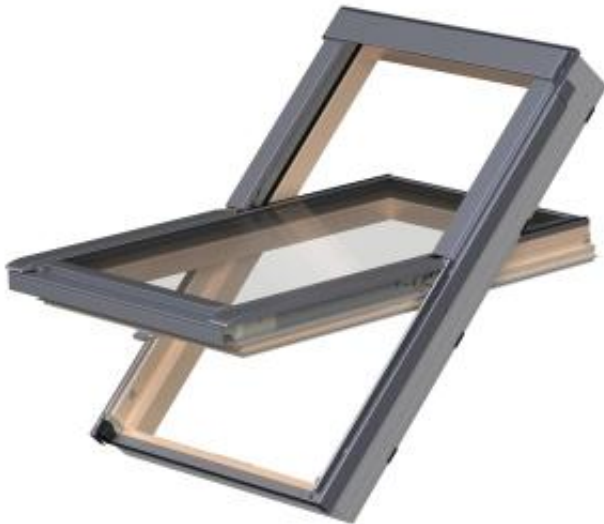

Link do produktu: <https://naszedachy.pl/okno-aluminiowo-tworzywowe-trzyszybowe-fakro-ntp-x-p50-w-kolorze-sosna-66x140-ral-7016-p-8777.html>

Okno aluminiowo tworzywowe trzyszybowe FAKRO PTP-X P50 w kolorze sosna 66x140 RAL 7016

Cena brutto	2 489,00 zł
Cena netto	2 023,58 zł
Cena poprzednia	3 554,70 zł
Dostępność	Dostępny
Czas wysyłki	14 dni
Kod producenta	PTP-X P50 AIMX

Opis produktu

Okno dachowe obrotowe aluminiowo tworzywowe trzyszybowe firmy FAKRO PTP-X P50 bez nawiewnika w kolorze sosna rozmiar 66x140 kolor oblachowania grafitowy RAL 7016

Produkt ekologiczny - okna PVC wykonane są w dużej części z materiału przetworzonego i praktycznie w całości mogą zostać poddane recyklingowi.

W oknie zewnętrzna szyba hartowana z dożywotnią gwarancją na rozbicie przez grad. Szyba wewnętrzna bezpieczna-laminowana. Podwyższona odporność na włamanie dzięki opatentowanemu systemowi topSafe.

Szyba zewnętrzna hartowana.

Szyba wewnętrzna laminowana, akustyczna.

Ciepła ramka TGI.

Folia dźwiękoizolacyjna - lepsza akustyka okna.

Wewnętrzna szyba antywłamaniowa klasy P2A - bezpieczna.

Powłoka łatwozmywalna - łatwiejsze dbanie o czystość okna.