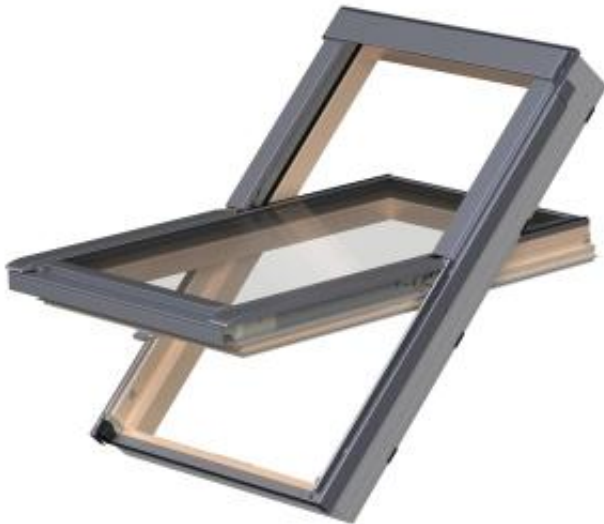

Link do produktu: <https://naszedachy.pl/okno-aluminiowo-tworzywowe-trzyszybowe-fakro-ntp-x-p50-w-kolorze-sosna-134x98-ral-7016-p-8785.html>

Okno aluminiowo tworzywowe trzyszybowe FAKRO PTP-X P50 w kolorze sosna 134x98 RAL 7016

Cena brutto	2 902,00 zł
Cena netto	2 359,35 zł
Cena poprzednia	4 145,10 zł
Dostępność	Dostępny
Czas wysyłki	14 dni
Kod producenta	PTP-X P50 AIMX

Opis produktu

Okno dachowe obrotowe aluminiowo tworzywowe trzyszybowe firmy FAKRO PTP-X P50 bez nawiewnika w kolorze sosna rozmiar 134x98 kolor oblachowania grafitowy RAL 7016

Produkt ekologiczny - okna PVC wykonane są w dużej części z materiału przetworzonego i praktycznie w całości mogą zostać poddane recyklingowi.

W oknie zewnętrzna szyba hartowana z dożywotnią gwarancją na rozbicie przez grad. Szyba wewnętrzna bezpieczna-laminowana. Podwyższona odporność na włamanie dzięki opatentowanemu systemowi topSafe.

Szyba zewnętrzna hartowana.

Szyba wewnętrzna laminowana, akustyczna.

Ciepła ramka TGI.

Folia dźwiękoizolacyjna - lepsza akustyka okna.

Wewnętrzna szyba antywłamaniowa klasy P2A - bezpieczna.

Powłoka łatwozmywalna - łatwiejsze dbanie o czystość okna.