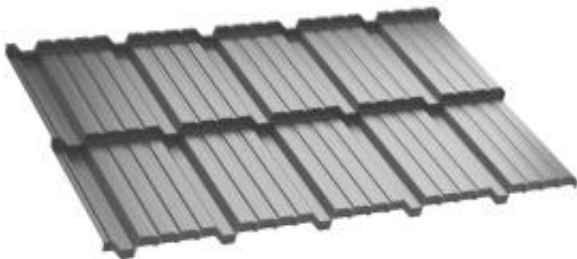

Link do produktu: <https://naszedachy.pl/nowosc-szwedzka-blachodachowka-verizon-ceramic-mat-pro-75-lat-gwarancji-p-7594.html>

Nowość! Szwedzka Blachodachówka Verizon Ceramic MAT PRO 75 lat gwarancji

Cena brutto	51,90 zł
Cena netto	42,20 zł
Cena poprzednia	62,90 zł
Dostępność	Dostępny
Czas wysyłki	10 dni
Numer katalogowy	BD-07594-NO
Produkt niestandardowy	Produktowany na indywidualne zamówienie. Brak możliwości zwrotu. Prosimy o przemyślane zakupy.

Opis produktu

Nowość! Szwedzka Blachodachówka VERIZON Ceramic MAT PRO - 75 lat gwarancji

VERIZON Ceramic MAT PRO - wyjątkowa estetyka, trwałość i inspirujące kolory

☐☐ **Blachodachówka modułowa VERIZON Ceramic MAT PRO** to nowoczesne pokrycie dachowe, które łączy w sobie **najwyższą jakość szwedzkiej stali SSAB** oraz **unikalną gamę inspirujących kolorów**. Dzięki **intensywnym i eleganckim barwom**, Twój dach zyska niepowtarzalny charakter, idealnie komponując się z każdą architekturą.