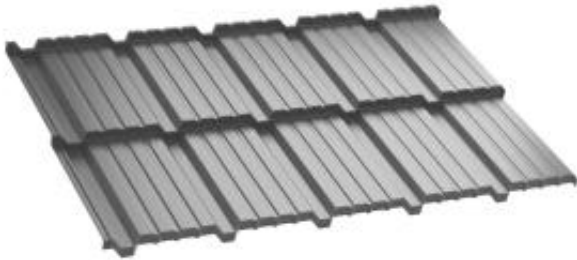

Link do produktu: <https://naszedachy.pl/nowosc-szwedzka-blachodachowka-verizon-ceramic-mat-pro-75-lat-gwarancji-p-7594.html>

Nowość! Szwedzka Blachodachówka Verizon Ceramic MAT PRO 75 lat gwarancji

Cena brutto	51,90 zł
Cena netto	42,20 zł
Cena poprzednia	62,90 zł
Dostępność	Dostępny
Czas wysyłki	10 dni
Numer katalogowy	BD-07594-NO
Produkt niestandardowy	Produktowany na indywidualne zamówienie. Brak możliwości zwrotu. Prosimy o przemyślane zakupy.

Opis produktu

Nowość! Szwedzka Blachodachówka VERIZON Ceramic MAT PRO - 75 lat gwarancji

VERIZON Ceramic MAT PRO - wyjątkowa estetyka, trwałość i inspirujące kolory

☐ **Blachodachówka modułowa VERIZON Ceramic MAT PRO** to nowoczesne pokrycie dachowe, które łączy w sobie **najwyższą jakość szwedzkiej stali SSAB** oraz **unikalną gamę inspirujących kolorów**. Dzięki **intensywnym i eleganckim barwom**, Twój dach zyska niepowtarzalny charakter, idealnie komponując się z każdą architekturą.