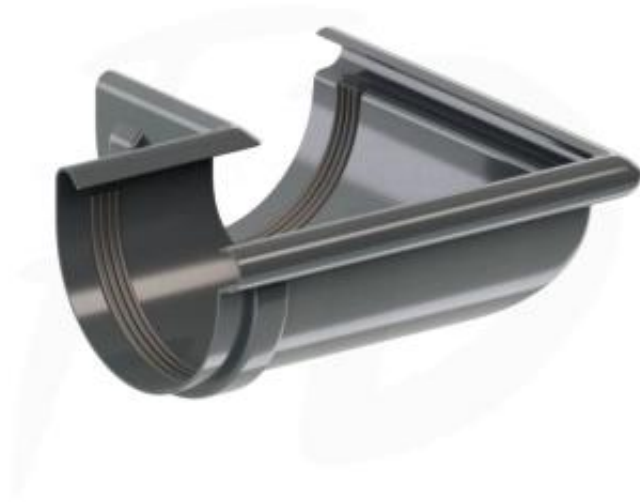

Link do produktu: <https://naszedachy.pl/naroznik-zewnetrzny-o-dowolnym-kacie-pvc-8960-150-firmy-krop-kolor-grafit-p-7960.html>

Narożnik zewnętrzny o dowolnym kącie PVC ø 150 firmy KROP kolor grafit

Cena brutto	115,45 zł
Cena netto	93,86 zł
Cena poprzednia	177,61 zł
Dostępność	Dostępny
Czas wysyłki	21 dni

Opis produktu

Narożnik zewnętrzny o dowolnym kącie PVC ø 150 firmy KROP kolor grafit RAL 7016

Narożnik zewnętrzny o dowolnym kącie kolor grafit (50°-179°)

Narożnik rynny stanowi łącznik pomiędzy dwiema rynnami, umożliwiając połączenie ich pod dowolnym kątem. Podobnie jak pozostałe elementy w systemach rynnowych marki KROP, narożnik wyróżnia się solidnością, wytrzymałością oraz estetyką wykonania. Dzięki precyzyjnemu wykonaniu, montaż narożnika rynny jest prosty, a system zapewnia niezawodne uszczelnienie oraz efektywne odprowadzanie wody z dachu. Materiał, z którego stworzono narożnik, to wysokiej jakości tworzywo, które charakteryzuje się odpornością na duże obciążenia, skrajne temperatury i korozję. Dzięki tym właściwościom, narożnik nadaje się doskonale do odprowadzania nawet znacznych ilości wody z dachów o różnorodnych rozmiarach i kształtach. Stanowi on nieodzowny element nowoczesnych systemów rynnowych, doskonale wpisując się w ich funkcjonalność oraz wygląd.