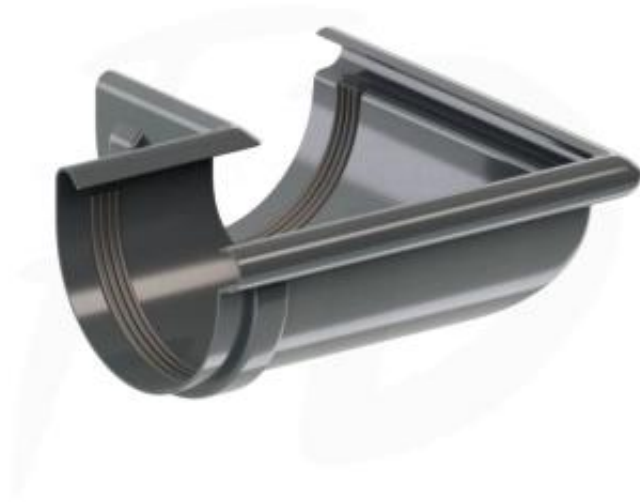

Link do produktu: <https://naszedachy.pl/naroznik-zewnetrzny-o-dowolnym-kacie-pvc-8960-150-firmy-krop-kolor-grafit-p-7960.html>

Narożnik zewnętrzny o dowolnym kącie PVC ø 150 firmy KROP kolor grafit

Cena brutto	104,95 zł
Cena netto	85,32 zł
Cena poprzednia	161,46 zł
Dostępność	Dostępny
Czas wysyłki	21 dni

Opis produktu

Narożnik zewnętrzny o dowolnym kącie PVC ø 150 firmy KROP kolor grafit RAL 7016

Narożnik zewnętrzny o dowolnym kącie kolor grafit (50°-179°)

Narożnik rynny stanowi łącznik pomiędzy dwiema rynnami, umożliwiając połączenie ich pod dowolnym kątem. Podobnie jak pozostałe elementy w systemach rynnowych marki KROP, narożnik wyróżnia się solidnością, wytrzymałością oraz estetyką wykonania. Dzięki precyzyjnemu wykonaniu, montaż narożnika rynny jest prosty, a system zapewnia niezawodne uszczelnienie oraz efektywne odprowadzanie wody z dachu. Materiał, z którego stworzono narożnik, to wysokiej jakości tworzywo, które charakteryzuje się odpornością na duże obciążenia, skrajne temperatury i korozję. Dzięki tym właściwościom, narożnik nadaje się doskonale do odprowadzania nawet znacznych ilości wody z dachów o różnorodnych rozmiarach i kształtach. Stanowi on nieodzowny element nowoczesnych systemów rynnowych, doskonale wpisując się w ich funkcjonalność oraz wygląd.