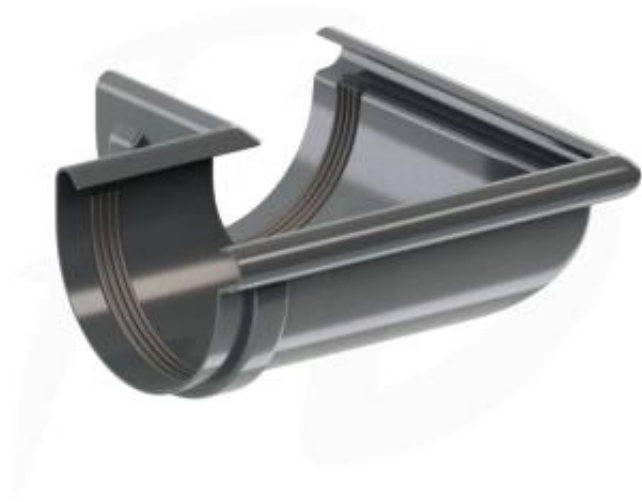

Link do produktu: <https://naszedachy.pl/naroznik-zewnetrzny-o-dowolnym-kacie-pvc-8960-130-firmy-krop-kolor-grafit-p-2628.html>

Naroznik zewnętrzny o dowolnym kącie PVC ø 130 firmy KROP kolor grafit

Cena brutto	122,89 zł
Cena netto	99,91 zł
Cena poprzednia	189,06 zł
Dostępność	Dostępny
Czas wysyłki	21 dni

Opis produktu

Naroznik zewnętrzny o dowolnym kącie PVC ø 130 firmy KROP kolor grafit RAL 7016

Naroznik rynny stanowi łącznik pomiędzy dwiema rynnami, umożliwiając połączenie ich pod dowolnym kątem.

Podobnie jak pozostałe elementy w systemach rynnowych firmy KROP, narożnik wyróżnia się solidnością, wytrzymałością oraz estetyką wykonania. Dzięki precyzyjnemu wykonaniu, montaż narożnika rynny jest prosty, a system zapewnia niezawodne uszczelnienie oraz efektywne odprowadzanie wody z dachu. Materiał, z którego stworzono narożnik, to wysokiej jakości tworzywo, które charakteryzuje się odpornością na duże obciążenia, skrajne temperatury i korozję. Dzięki tym właściwościom, narożnik nadaje się doskonale do odprowadzania nawet znacznych ilości wody z dachów o różnorodnych rozmiarach i kształtach. Stanowi on nieodzowny element nowoczesnych systemów rynnowych, doskonale wpisując się w ich funkcjonalność oraz wygląd.