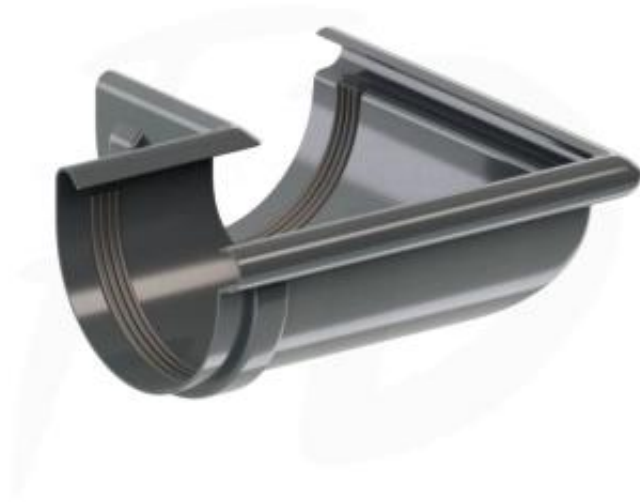

Link do produktu: <https://naszedachy.pl/naroznik-zewnetrzny-o-dowolnym-kacie-pvc-8960-130-firmy-krop-kolor-grafit-p-2628.html>

Naroznik zewnętrzny o dowolnym kącie PVC ø 130 firmy KROP kolor grafit

Cena brutto	111,72 zł
Cena netto	90,83 zł
Cena poprzednia	171,87 zł
Dostępność	Dostępny
Czas wysyłki	21 dni

Opis produktu

Naroznik zewnętrzny o dowolnym kącie PVC ø 130 firmy KROP kolor grafit RAL 7016

Naroznik rynny stanowi łącznik pomiędzy dwiema rynnami, umożliwiając połączenie ich pod dowolnym kątem.

Podobnie jak pozostałe elementy w systemach rynnowych firmy KROP, narożnik wyróżnia się solidnością, wytrzymałością oraz estetyką wykonania. Dzięki precyzyjnemu wykonaniu, montaż narożnika rynny jest prosty, a system zapewnia niezawodne uszczelnienie oraz efektywne odprowadzanie wody z dachu. Materiał, z którego stworzono narożnik, to wysokiej jakości tworzywo, które charakteryzuje się odpornością na duże obciążenia, skrajne temperatury i korozję. Dzięki tym właściwościom, narożnik nadaje się doskonale do odprowadzania nawet znacznych ilości wody z dachów o różnorodnych rozmiarach i kształtach. Stanowi on nieodzowny element nowoczesnych systemów rynnowych, doskonale wpisując się w ich funkcjonalność oraz wygląd.