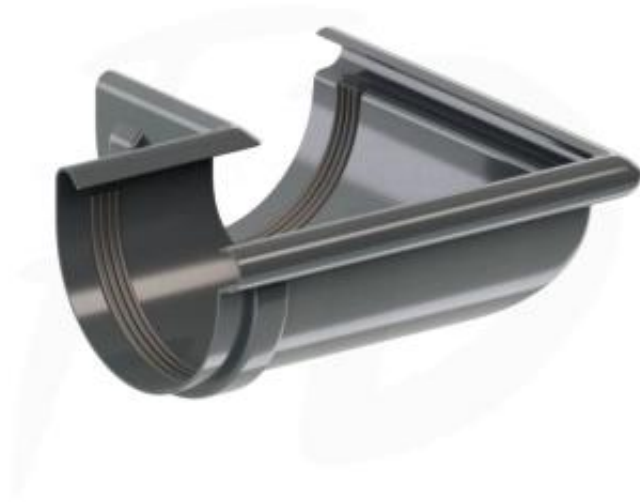

Link do produktu: <https://naszedachy.pl/naroznik-zewnetrzny-o-dowolnym-kacie-pvc-8960-100-firmy-krop-kolor-grafit-p-2623.html>

Naroznik zewnętrzny o dowolnym kącie PVC ø 100 firmy KROP kolor grafit

Cena brutto	108,52 zł
Cena netto	88,23 zł
Cena poprzednia	166,95 zł
Dostępność	Dostępny
Czas wysyłki	21 dni

Opis produktu

Naroznik zewnętrzny o dowolnym kącie PVC ø 100 firmy KROP kolor grafit RAL 7016

Naroznik zewnętrzny o dowolnym kącie

Naroznik rynny stanowi łącznik pomiędzy dwiema rynnami, umożliwiając połączenie ich pod dowolnym kątem. Podobnie jak pozostałe elementy w systemach rynnowych marki KROP, naroznik wyróżnia się solidnością, wytrzymałością oraz estetyką wykonania. Dzięki precyzyjnemu wykonaniu, montaż naroznika rynny jest prosty, a system zapewnia niezawodne uszczelnienie oraz efektywne odprowadzanie wody z dachu. Materiał, z którego stworzono naroznik, to wysokiej jakości tworzywo, które charakteryzuje się odpornością na duże obciążenia, skrajne temperatury i korozję. Dzięki tym właściwościom, naroznik nadaje się doskonale do odprowadzania nawet znacznych ilości wody z dachów o różnorodnych rozmiarach i kształtach. Stanowi on nieodzowny element nowoczesnych systemów rynnowych, doskonale wpisując się w ich funkcjonalność oraz wygląd.