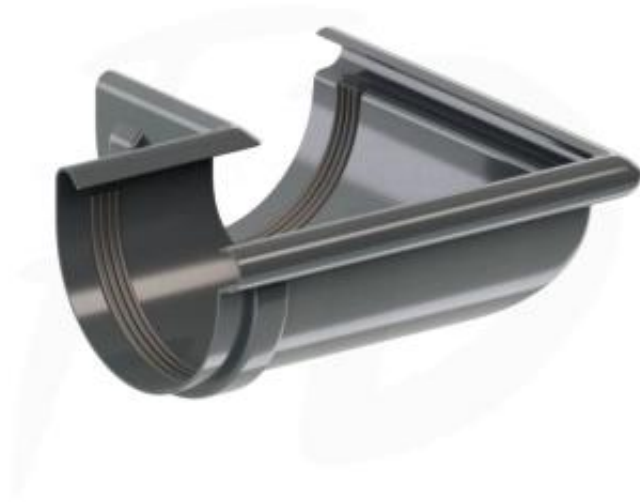

Link do produktu: <https://naszedachy.pl/naroznik-zewnetrzny-o-dowolnym-kacie-pvc-8960-100-firmy-krop-kolor-grafit-p-2623.html>

Naroznik zewnętrzny o dowolnym kącie PVC ø 100 firmy KROP kolor grafit

Cena brutto	98,65 zł
Cena netto	80,20 zł
Cena poprzednia	151,77 zł
Dostępność	Dostępny
Czas wysyłki	21 dni

Opis produktu

Naroznik zewnętrzny o dowolnym kącie PVC ø 100 firmy KROP kolor grafit RAL 7016

Naroznik zewnętrzny o dowolnym kącie

Naroznik rynny stanowi łącznik pomiędzy dwiema rynnami, umożliwiając połączenie ich pod dowolnym kątem. Podobnie jak pozostałe elementy w systemach rynnowych marki KROP, naroznik wyróżnia się solidnością, wytrzymałością oraz estetyką wykonania. Dzięki precyzyjnemu wykonaniu, montaż naroznika rynny jest prosty, a system zapewnia niezawodne uszczelnienie oraz efektywne odprowadzanie wody z dachu. Materiał, z którego stworzono naroznik, to wysokiej jakości tworzywo, które charakteryzuje się odpornością na duże obciążenia, skrajne temperatury i korozję. Dzięki tym właściwościom, naroznik nadaje się doskonale do odprowadzania nawet znacznych ilości wody z dachów o różnorodnych rozmiarach i kształtach. Stanowi on nieodzowny element nowoczesnych systemów rynnowych, doskonale wpisując się w ich funkcjonalność oraz wygląd.