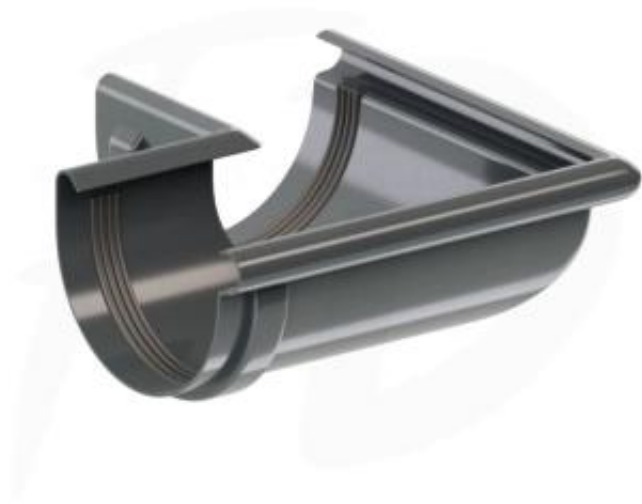

Link do produktu: <https://naszedachy.pl/naroznik-zewnetrzny-90-pvc-8960-75-firmy-krop-kolor-grafit-p-2567.html>

Narożnik zewnętrzny 90° PVC ø 75 firmy KROP kolor grafit

Cena brutto	19,85 zł
Cena netto	16,14 zł
Cena poprzednia	30,54 zł
Dostępność	Dostępny
Czas wysyłki	10 dni

Opis produktu

Narożnik zewnętrzny PVC ø 75 firmy KROP kolor grafit RAL 7016

Narożnik zewnętrzny rynny łączy dwie rynny pod kątem 90° w zewnętrznych kątach budynku.

To kluczowy element skutecznie funkcjonującego systemu odprowadzania wody z dachu. Konstrukcja ta jest niezwykle istotna dla prawidłowego działania układu odprowadzania wody. Narożnik zewnętrzny do rynny wyróżnia się wyjątkową wytrzymałością i dokładnością wykonania z wysokiej jakości materiału. Jego specjalnie zaprojektowany kształt oraz dodatkowe wzmocnienia zapewniają, że nawet w trudnych warunkach, takich jak znaczna wilgoć czy wysoka temperatura, narożnik ten zachowuje swoją funkcjonalność. Przy wyborze narożnika zewnętrznego do rynny z serii KROP, decydujesz się na maksymalną wytrzymałość w obliczu różnych obciążeń.

Dodatkowym atutem jest gładka powierzchnia narożnika wykonanego z PVC, która nie tylko ma wpływ na jego trwałość, ale również podnosi estetykę całego budynku oraz instalacji rynnowej. To rozwiązanie, na które warto postawić, aby zapewnić nie tylko funkcjonalność, ale również atrakcyjny wygląd całej konstrukcji.