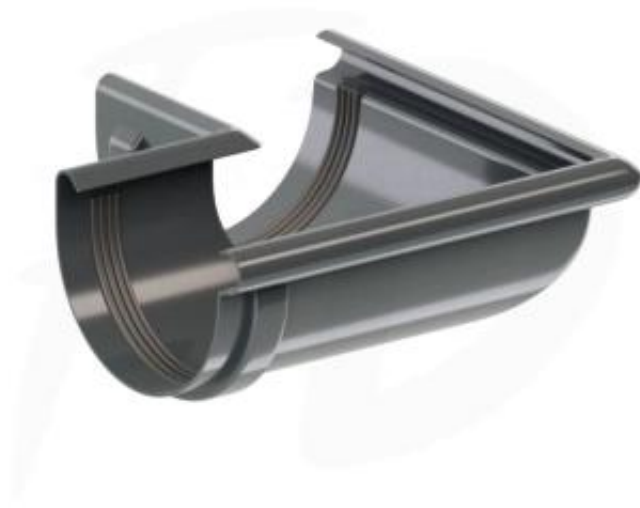

Link do produktu: <https://naszedachy.pl/naroznik-zewnetrzny-90-pvc-8960-75-firmy-krop-kolor-grafit-p-2567.html>

## Naróżnik zewnętrzny 90° PVC ø 75 firmy KROP kolor grafit

Cena brutto	<b>21,83 zł</b>
Cena netto	<b>17,75 zł</b>
Cena poprzednia	<b>33,59 zł</b>
Dostępność	<b>Dostępny</b>
Czas wysyłki	<b>10 dni</b>

#### **Naróżnik zewnętrzny PVC ø 75 firmy KROP kolor grafit RAL 7016**

**Naróżnik zewnętrzny rynny łączy dwie rynny pod kątem 90° w zewnętrznych kątach budynku.**

To kluczowy element skutecznie funkcjonującego systemu odprowadzania wody z dachu. Konstrukcja ta jest niezwykle istotna dla prawidłowego działania układu odprowadzania wody. Naróżnik zewnętrzny do rynny wyróżnia się wyjątkową wytrzymałością i dokładnością wykonania z wysokiej jakości materiału. Jego specjalnie zaprojektowany kształt oraz dodatkowe wzmocnienia zapewniają, że nawet w trudnych warunkach, takich jak znaczna wilgoć czy wysoka temperatura, naróżnik ten zachowuje swoją funkcjonalność. Przy wyborze naróżnika zewnętrznego do rynny z serii KROP, decydujesz się na maksymalną wytrzymałość w obliczu różnych obciążeń.

Dodatkowym atutem jest gładka powierzchnia naróżnika wykonanego z PVC, która nie tylko ma wpływ na jego trwałość, ale również podnosi estetykę całego budynku oraz instalacji rynnowej. To rozwiązanie, na które warto postawić, aby zapewnić nie tylko funkcjonalność, ale również atrakcyjny wygląd całej konstrukcji.