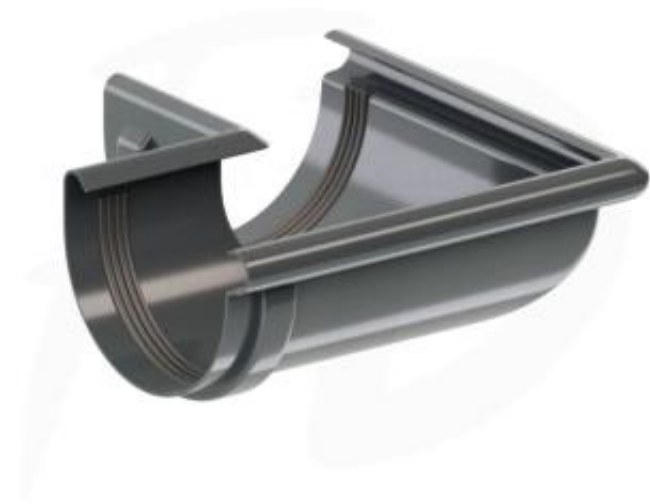

Link do produktu: <https://naszedachy.pl/naroznik-zewnetrzny-90-pvc-8960-150-firmy-krop-kolor-grafit-p-7958.html>

Naróżnik zewnętrzny 90° PVC ø 150 firmy KROP kolor grafit

Cena brutto	58,51 zł
Cena netto	47,57 zł
Cena poprzednia	90,01 zł
Dostępność	Dostępny
Czas wysyłki	10 dni

Opis produktu

Naróżnik zewnętrzny 90° PVC ø 150 firmy KROP kolor grafit RAL 7016

Naróżnik zewnętrzny rynny łączący dwie rynny pod kątem 90° w zewnętrznych kątach budynku.

Naróżnik zewnętrzny rynny pełni istotną rolę, łącząc dwie rynny pod kątem **90°** w narożach budynków. To kluczowy element skutecznie funkcjonującego systemu odprowadzania wody z dachu. Konstrukcja ta jest niezwykle istotna dla prawidłowego działania układu odprowadzania wody. Naróżnik zewnętrzny do rynny wyróżnia się wyjątkową wytrzymałością i dokładnością wykonania z wysokiej jakości materiału. Jego specjalnie zaprojektowany kształt oraz dodatkowe wzmocnienia zapewniają, że nawet w trudnych warunkach, takich jak znaczna wilgoć czy wysoka temperatura, naróżnik ten zachowuje swoją funkcjonalność. Przy wyborze naróżnika zewnętrznego do rynny z serii KROP, decydujesz się na maksymalną wytrzymałość w obliczu różnych obciążeń.

Dodatkowym atutem jest gładka powierzchnia naróżnika wykonanego z PVC, która nie tylko ma wpływ na jego trwałość, ale również podnosi estetykę całego budynku oraz instalacji rynnowej. To rozwiązanie, na które warto postawić, aby zapewnić nie tylko funkcjonalność, ale również atrakcyjny wygląd całej konstrukcji.