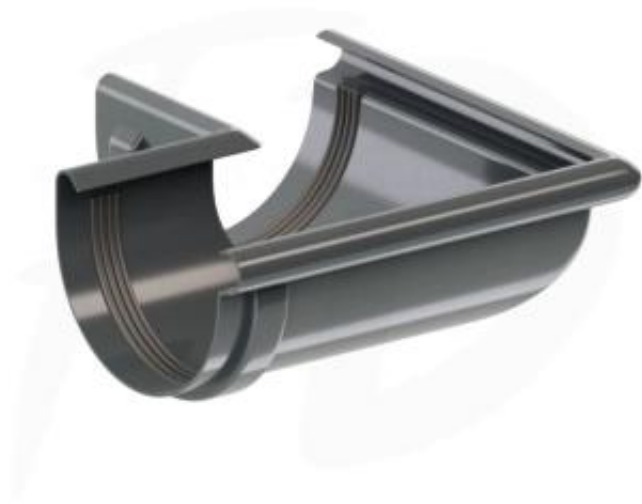

Link do produktu: <https://naszedachy.pl/naroznik-zewnetrzny-90-pvc-8960-130-firmy-krop-kolor-grafit-p-2576.html>

Naróżnik zewnętrzny 90° PVC ø 130 firmy KROP kolor grafit

Cena brutto	25,97 zł
Cena netto	21,11 zł
Cena poprzednia	39,95 zł
Dostępność	Dostępny
Czas wysyłki	10 dni

Opis produktu

Naróżnik zewnętrzny 90° PVC ø 130 firmy KROP kolor grafit RAL 7016

Naróżnik zewnętrzny rynny łączący dwie rynny pod kątem 90° w zewnętrznych kątach budynku.

To kluczowy element skutecznie funkcjonującego systemu odprowadzania wody z dachu. Konstrukcja ta jest niezwykle istotna dla prawidłowego działania układu odprowadzania wody. Naróżnik zewnętrzny do rynny wyróżnia się wyjątkową wytrzymałością i dokładnością wykonania z wysokiej jakości materiału. Jego specjalnie zaprojektowany kształt oraz dodatkowe wzmocnienia zapewniają, że nawet w trudnych warunkach, takich jak znaczna wilgoć czy wysoka temperatura, naróżnik ten zachowuje swoją funkcjonalność. Przy wyborze naróżnika zewnętrznego do rynny z serii KROP, decydujesz się na maksymalną wytrzymałość w obliczu różnych obciążeń.

Dodatkowym atutem jest gładka powierzchnia naróżnika wykonanego z PVC, która nie tylko ma wpływ na jego trwałość, ale również podnosi estetykę całego budynku oraz instalacji rynnowej. To rozwiązanie, na które warto postawić, aby zapewnić nie tylko funkcjonalność, ale również atrakcyjny wygląd całej konstrukcji.