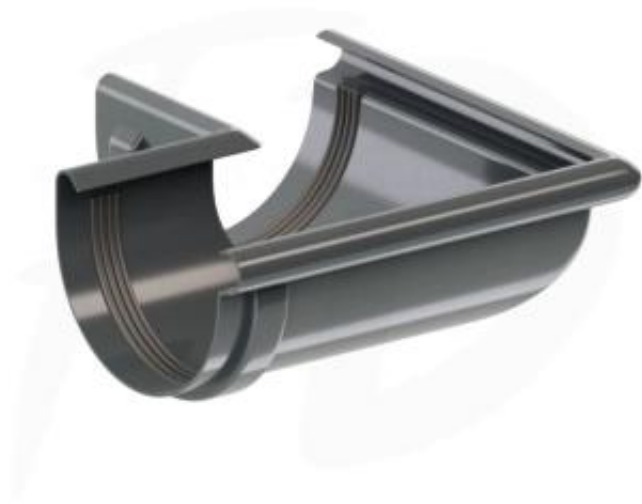

Link do produktu: <https://naszedachy.pl/naroznik-zewnetrzny-90-pvc-8960-130-firmy-krop-kolor-grafit-p-2576.html>

## Naróżnik zewnętrzny 90° PVC ø 130 firmy KROP kolor grafit

Cena brutto	<b>28,57 zł</b>
Cena netto	<b>23,23 zł</b>
Cena poprzednia	<b>43,95 zł</b>
Dostępność	<b>Dostępny</b>
Czas wysyłki	<b>10 dni</b>

#### **Naróżnik zewnętrzny 90° PVC ø 130 firmy KROP kolor grafit RAL 7016**

**Naróżnik zewnętrzny rynny łączący dwie rynny pod kątem 90° w zewnętrznych kątach budynku.**

To kluczowy element skutecznie funkcjonującego systemu odprowadzania wody z dachu. Konstrukcja ta jest niezwykle istotna dla prawidłowego działania układu odprowadzania wody. Naróżnik zewnętrzny do rynny wyróżnia się wyjątkową wytrzymałością i dokładnością wykonania z wysokiej jakości materiału. Jego specjalnie zaprojektowany kształt oraz dodatkowe wzmocnienia zapewniają, że nawet w trudnych warunkach, takich jak znaczna wilgoć czy wysoka temperatura, naróżnik ten zachowuje swoją funkcjonalność. Przy wyborze naróżnika zewnętrznego do rynny z serii KROP, decydujesz się na maksymalną wytrzymałość w obliczu różnych obciążeń.

Dodatkowym atutem jest gładka powierzchnia naróżnika wykonanego z PVC, która nie tylko ma wpływ na jego trwałość, ale również podnosi estetykę całego budynku oraz instalacji rynnowej. To rozwiązanie, na które warto postawić, aby zapewnić nie tylko funkcjonalność, ale również atrakcyjny wygląd całej konstrukcji.