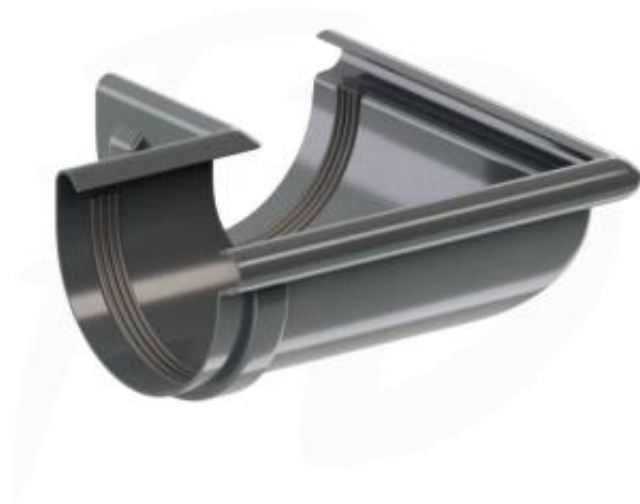

Link do produktu: <https://naszedachy.pl/naroznik-zewnetrzny-90-pvc-8960-130-firmy-krop-kolor-grafit-p-2576.html>

Naróżnik zewnętrzny 90° PVC ø 130 firmy KROP kolor grafit

Cena brutto	28,57 zł
Cena netto	23,23 zł
Cena poprzednia	43,95 zł
Dostępność	Dostępny
Czas wysyłki	10 dni

Opis produktu

Naróżnik zewnętrzny 90° PVC ø 130 firmy KROP kolor grafit RAL 7016

Naróżnik zewnętrzny rynny łączący dwie rynny pod kątem 90° w zewnętrznych kątach budynku.

To kluczowy element skutecznie funkcjonującego systemu odprowadzania wody z dachu. Konstrukcja ta jest niezwykle istotna dla prawidłowego działania układu odprowadzania wody. Naróżnik zewnętrzny do rynny wyróżnia się wyjątkową wytrzymałością i dokładnością wykonania z wysokiej jakości materiału. Jego specjalnie zaprojektowany kształt oraz dodatkowe wzmocnienia zapewniają, że nawet w trudnych warunkach, takich jak znaczna wilgoć czy wysoka temperatura, naróżnik ten zachowuje swoją funkcjonalność. Przy wyborze naróżnika zewnętrznego do rynny z serii KROP, decydujesz się na maksymalną wytrzymałość w obliczu różnych obciążeń.

Dodatkowym atutem jest gładka powierzchnia naróżnika wykonanego z PVC, która nie tylko ma wpływ na jego trwałość, ale również podnosi estetykę całego budynku oraz instalacji rynnowej. To rozwiązanie, na które warto postawić, aby zapewnić nie tylko funkcjonalność, ale również atrakcyjny wygląd całej konstrukcji.